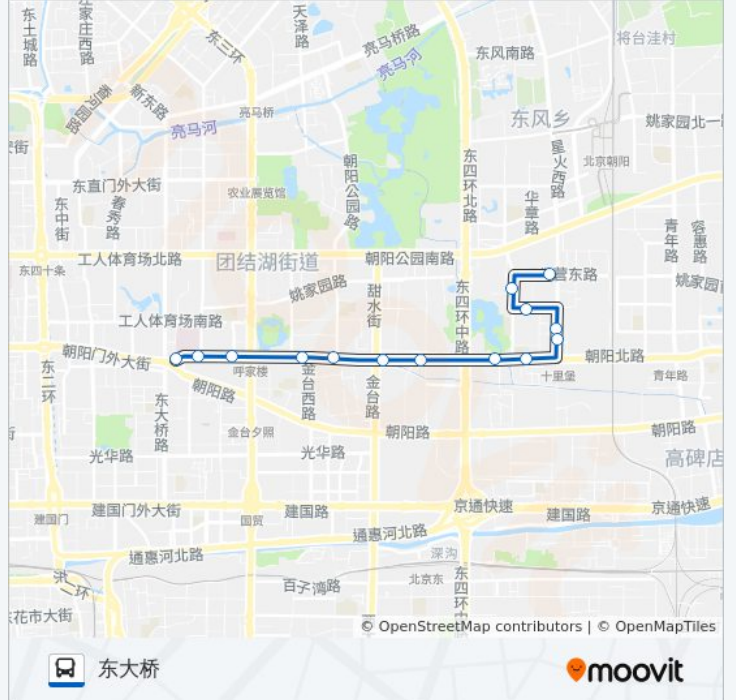

延静里

金台路口东

水碓子

呼家楼北街

关东店北街东口

关东店北街西口

东大桥公交场站

公交专111的时间表

往东大桥方向的时间表

星期一	05:30 - 21:30
星期二	05:30 - 21:30
星期三	05:30 - 21:30
星期四	05:30 - 21:30
星期五	05:30 - 21:30
星期六	05:30 - 21:30
星期日	05:30 - 21:30

公交专111的信息

方向: 东大桥

站点数量: 14

行车时间: 26 分

途经站点:

方向: 石佛营西里东

16 站

[查看时间表](#)

东大桥公交场站

关东店

呼家楼北

呼家楼北街

水碓子

金台路口东

豆各庄路口南

石佛营西里东

公交专111的时间表

往石佛营西里东方向的时间表

星期一	05:30 - 22:00
星期二	05:30 - 22:00
星期三	05:30 - 22:00
星期四	05:30 - 22:00
星期五	05:30 - 22:00
星期六	05:30 - 22:00
星期日	05:30 - 22:00

公交专111的信息

方向: 石佛营西里东

站点数量: 16