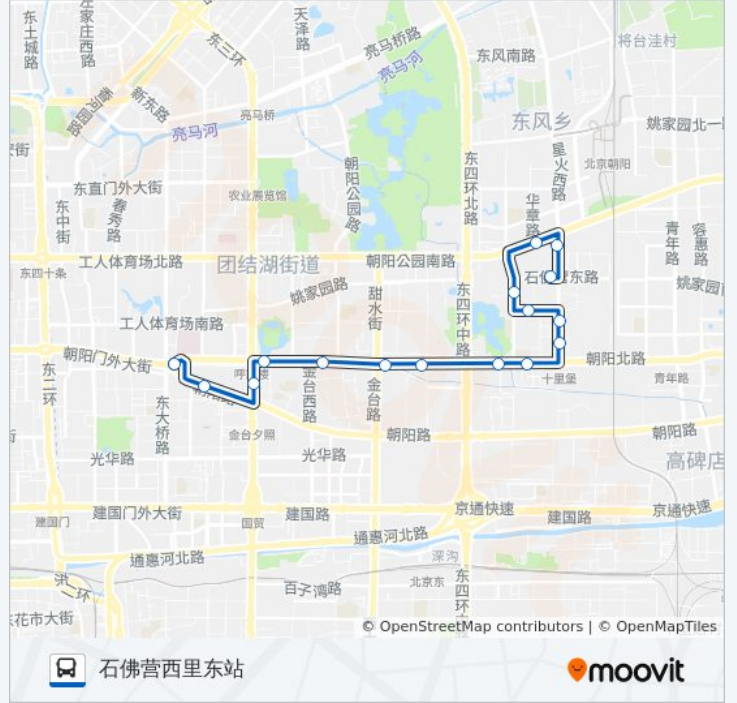

延静里

金台路口东

水碓子

呼家楼北街

关东店北街东口

关东店北街西口

东大桥公交场站

公交专111的时间表

16 站

[查看时间表](#)

东大桥公交场站

关东店

呼家楼北

呼家楼北街

水碓子

金台路口东

豆各庄路口南

石佛营西里东

公交专111的时间表

往石佛营西里东方向的时间表

星期一	05:30 - 22:00
星期二	05:30 - 22:00
星期三	05:30 - 22:00
星期四	05:30 - 22:00
星期五	05:30 - 22:00
星期六	05:30 - 22:00
星期日	05:30 - 22:00

公交专111的信息

方向: 石佛营西里东

站点数量: 16

行车时间: 31 分

途经站点:

你可以在moovitapp.com下载公交专111的PDF时间表和线路图。使用[Moovit应用程序](#)查询北京的实时公交、列车时刻表以及公共交通出行指南。

[关于Moovit](#) · [MaaS解决方案](#) · [城市列表](#) · [Moovit社区](#)

© 2024 Moovit - 保留所有权利

查看实时到站时间