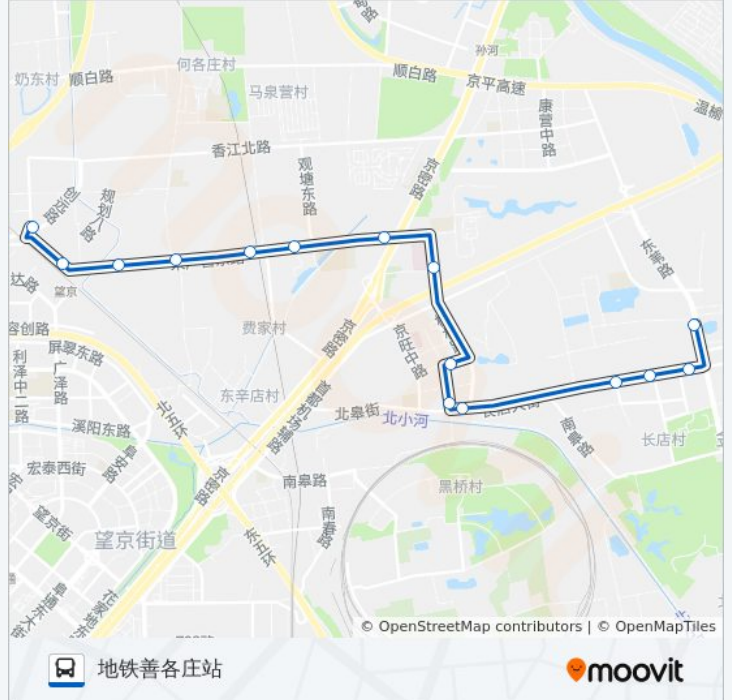

京顺东街(地坛医院)

京顺路口

马南里

崔各庄东

崔各庄

善各庄

善各庄西站

善各庄西站

公交专122的时间表

往地铁善各庄站方向的时间表

星期一	06:00 - 22:30
星期二	06:00 - 22:30
星期三	06:00 - 22:30
星期四	06:00 - 22:30
星期五	06:00 - 22:30
星期六	06:00 - 22:30
星期日	06:00 - 22:30

公交专122的信息

方向: 地铁善各庄站

站点数量: 15

行车时间: 36 分

途经站点:

方向: 蟹岛度假村东门

16 站

[查看时间表](#)

- 善各庄西站
- 善各庄西站
- 善各庄
- 崔各庄
- 崔各庄东
- 马南里
- 京顺路口
- 京顺东街
- 京旺家园五区
- 京旺家园中街北口
- 京旺家园中街南口
- 京旺家园一区
- 长店小区西街
- 蟹岛度假村南门
- 长店小区东口
- 蟹岛度假村东门

公交专122的时间表

往蟹岛度假村东门方向的时间表

星期一	05:30 - 22:30
星期二	05:30 - 22:30
星期三	05:30 - 22:30
星期四	05:30 - 22:30
星期五	05:30 - 22:30
星期六	05:30 - 22:30
星期日	05:30 - 22:30

公交专122的信息

方向: 蟹岛度假村东门

站点数量: 16

行车时间: 38 分

途经站点: