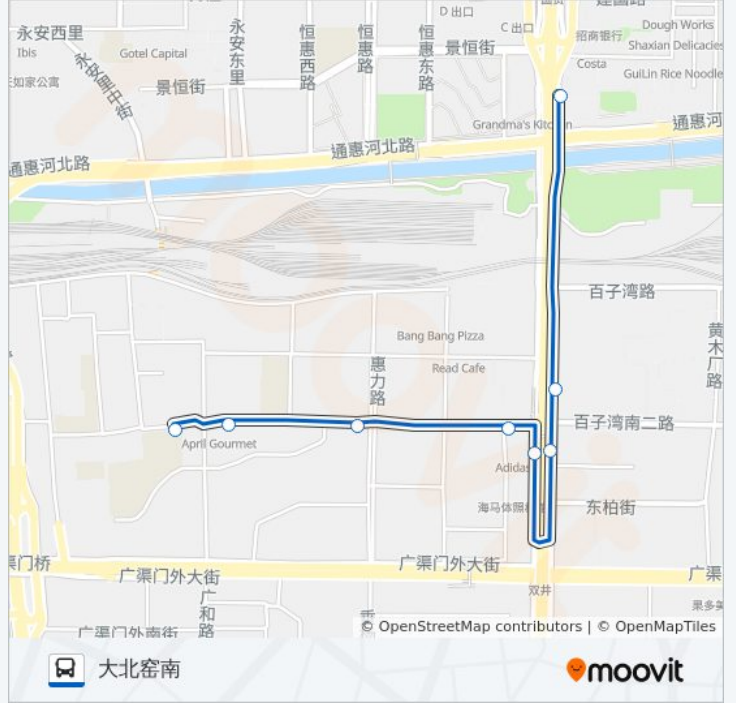

往双花园西里方向的时间表

星期一	06:20 - 19:50
星期二	06:20 - 19:50
星期三	06:20 - 19:50
星期四	06:20 - 19:50
星期五	06:20 - 19:50
星期六	06:20 - 19:50
星期日	06:20 - 19:50

公交专164的信息

方向: 双花园西里

站点数量: 6

行车时间: 10 分

途经站点:

方向: 大北窑南

8 站
[查看时间表](#)

- 双花园西里
- 天力街西口
- 天力街
- 天力街东口
- 双井桥北
- 双井桥北
- 双花园
- 大北窑南

公交专164的时间表

往大北窑南方向的时间表

星期一	06:00 - 19:30
星期二	06:00 - 19:30
星期三	06:00 - 19:30
星期四	06:00 - 19:30
星期五	06:00 - 19:30
星期六	06:00 - 19:30
星期日	06:00 - 19:30

公交专164的信息

方向: 大北窑南
 站点数量: 8
 行车时间: 11 分
 途经站点:

你可以在moovitapp.com下载公交专164的PDF时间表和线路图。使用[Moovit应用程序](#)查询北京的实时公交、列车时刻表以及公共交通出行指南。

[关于Moovit](#) · [MaaS解决方案](#) · [城市列表](#) · [Moovit社区](#)

© 2024 Moovit - 保留所有权利

查看实时到站时间