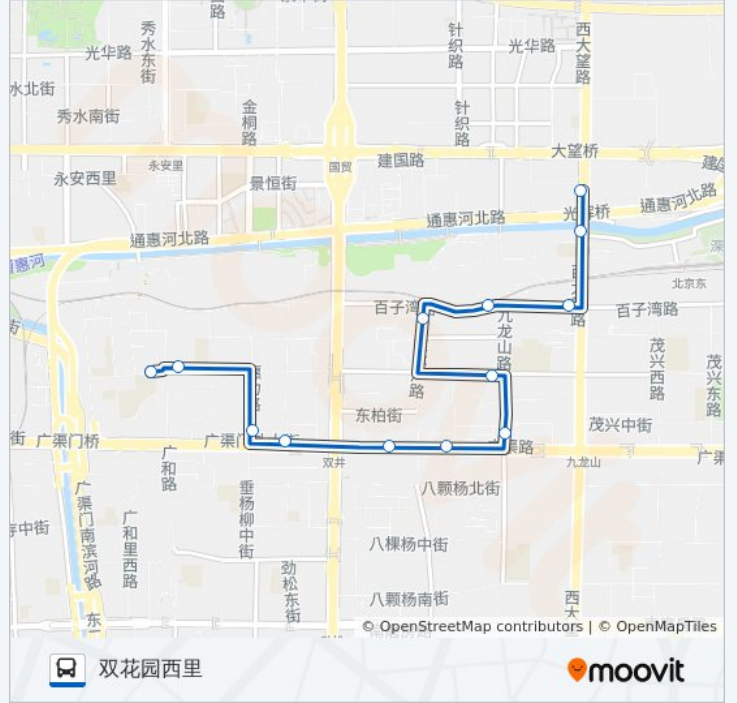

公交专165的时间表

往八王坟南方向的时间表

星期一	06:00 - 19:30
星期二	06:00 - 19:30
星期三	06:00 - 19:30
星期四	06:00 - 19:30
星期五	06:00 - 19:30
星期六	06:00 - 19:30
星期日	06:00 - 19:30

公交专165的信息

方向: 八王坟南

站点数量: 14

行车时间: 26 分

途经站点:

## 方向: 双花园西里

13 站

[查看时间表](#)

- 八王坟南
- 北京东北
- 北京东边西
- 苹果社区北
- 黄木厂路北口
- 苹果社区
- 九龙山路南口
- 九龙花园
- 双井桥东
- 双井桥西
- 惠力路南口
- 天力街西口
- 双花园西里

## 公交专165的时间表

往双花园西里方向的时间表

星期一	06:25 - 19:55
星期二	06:25 - 19:55
星期三	06:25 - 19:55
星期四	06:25 - 19:55
星期五	06:25 - 19:55
星期六	06:25 - 19:55
星期日	06:25 - 19:55

## 公交专165的信息

方向: 双花园西里

站点数量: 13

行车时间: 24 分

途经站点:

你可以在moovitapp.com下载公交专165的PDF时间表和线路图。使用[Moovit应用程序](#)查询北京的实时公交、列车时刻表以及公共交通出行指南。

[关于Moovit](#) · [MaaS解决方案](#) · [城市列表](#) · [Moovit社区](#)

© 2024 Moovit - 保留所有权利