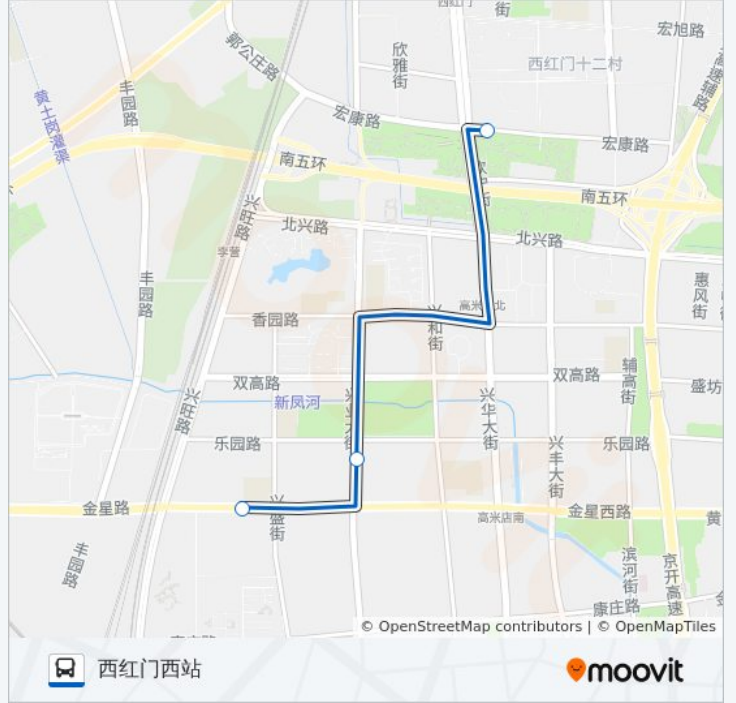

[查看时间表](#)

西红门西站

乐园路口南

康盛园小区北

公交临102的时间表

往康盛园方向的时间表

星期一	07:20 - 22:50
星期二	07:20 - 22:50
星期三	07:20 - 22:50
星期四	07:20 - 22:50
星期五	07:20 - 22:50
星期六	07:20 - 22:50
星期日	07:20 - 22:50

公交临102的信息

方向: 康盛园

站点数量: 3

行车时间: 6 分

途经站点:

方向: 西红门西站

3 站

[查看时间表](#)

康盛园小区北

乐园路口南

西红门西站

公交临102的时间表

往西红门西站方向的时间表

星期一	07:30 - 23:00
星期二	07:30 - 23:00
星期三	07:30 - 23:00
星期四	07:30 - 23:00
星期五	07:30 - 23:00
星期六	07:30 - 23:00
星期日	07:30 - 23:00

公交临102的信息

方向: 西红门西站

站点数量: 3

行车时间: 8 分

途经站点:

你可以在moovitapp.com下载公交临102的PDF时间表和线路图。使用[Moovit应用程序](#)查询北京的实时公交、列车时刻表以及公共交通出行指南。

[关于Moovit](#) · [MaaS解决方案](#) · [城市列表](#) · [Moovit社区](#)

© 2024 Moovit - 保留所有权利

查看实时到站时间