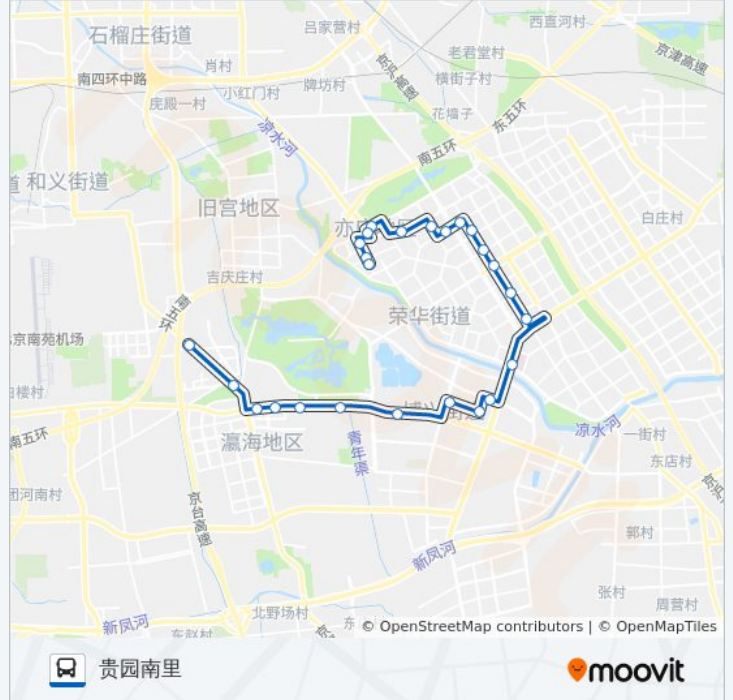

星期一	06:55 - 17:55
星期二	06:55 - 17:55
星期三	06:55 - 17:55
星期四	06:55 - 17:55
星期五	06:55 - 17:55
星期六	06:55 - 17:55
星期日	06:55 - 17:55

公交大兴专3的信息

方向: 贵园南里

站点数量: 25

行车时间: 66 分

途经站点:

大雄城市花园

新康家园

亦庄桥

亦庄桥南

富源里

亦庄中心小学

贵园南里

你可以在moovitapp.com下载公交大兴专3的PDF时间表和线路图。使用 [Moovit应用程序](#) 查询北京的实时公交、列车时刻表以及公共交通出行指南。

[关于Moovit](#) · [MaaS解决方案](#) · [城市列表](#) · [Moovit社区](#)

© 2024 Moovit - 保留所有权利

查看实时到站时间