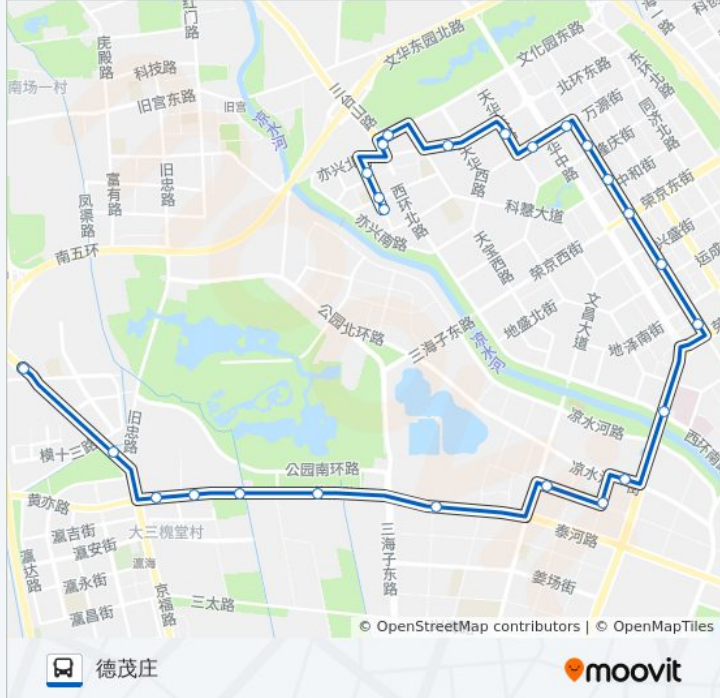

[查看时间表](#)

- 贵园南里
- 亦庄中心小学
- 富源里
- 亦庄桥南
- 亦庄桥
- 新康家园
- 大雄城市花园
- 天华北街东口
- 万源街西口
- 宏达工业园
- 宏达创业园
- 宝马维修
- 宏达中路(宏达中路)
- 开发区交通服务中心
- 同仁医院亦庄分院
- 青年公寓
- 中芯花园
- 泰河园小区
- 南海家园
- 南海子公园
- 姜场村
- 玉璟园

公交大兴专3的时间表

往德茂庄方向的时间表

星期一	06:30 - 16:50
星期二	06:30 - 16:50
星期三	06:30 - 16:50
星期四	06:30 - 16:50
星期五	06:30 - 16:50
星期六	06:30 - 16:50
星期日	06:30 - 16:50

公交大兴专3的信息

方向: 德茂庄

站点数量: 25

行车时间: 63 分

途经站点:

兴海园

忠兴庄

德茂庄

方向: 贵园南里

25 站

[查看时间表](#)

德茂庄

忠兴庄

兴海园

玉璟园

姜场村

南海子公园

宝善路口东

泰河园小区

中芯花园

青年公寓

同仁医院

开发区交通服务中心