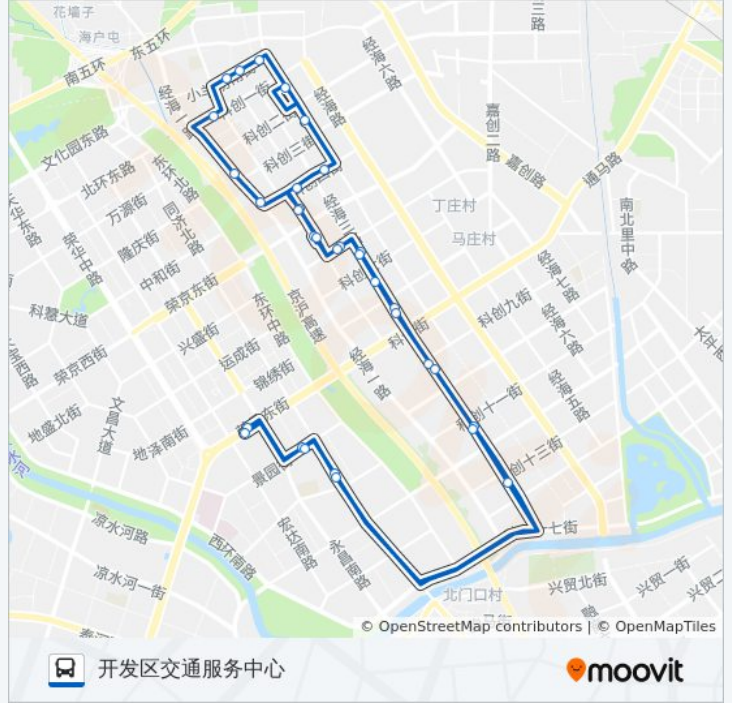

### 公交开发区2的时间表

往开发区交通服务中心方向的时间表

星期一	06:30 - 20:00
星期二	06:30 - 20:00
星期三	06:30 - 20:00
星期四	06:30 - 20:00
星期五	06:30 - 20:00
星期六	06:30 - 20:00
星期日	06:30 - 20:00

### 公交开发区2的信息

方向: 开发区交通服务中心

站点数量: 32

行车时间: 80 分

途经站点:

科创六街  
科创七街  
科创八街  
科创街  
经海三路  
经海三路  
经海三路  
国家艺术学校  
景园街  
开发区交通服务中心

你可以在moovitapp.com下载公交开发区2的PDF时间表和线路图。使用[Moovit应用程序](#)查询北京的实时公交、列车时刻表以及公共交通出行指南。

[关于Moovit](#) · [MaaS解决方案](#) · [城市列表](#) · [Moovit社区](#)

© 2024 Moovit - 保留所有权利