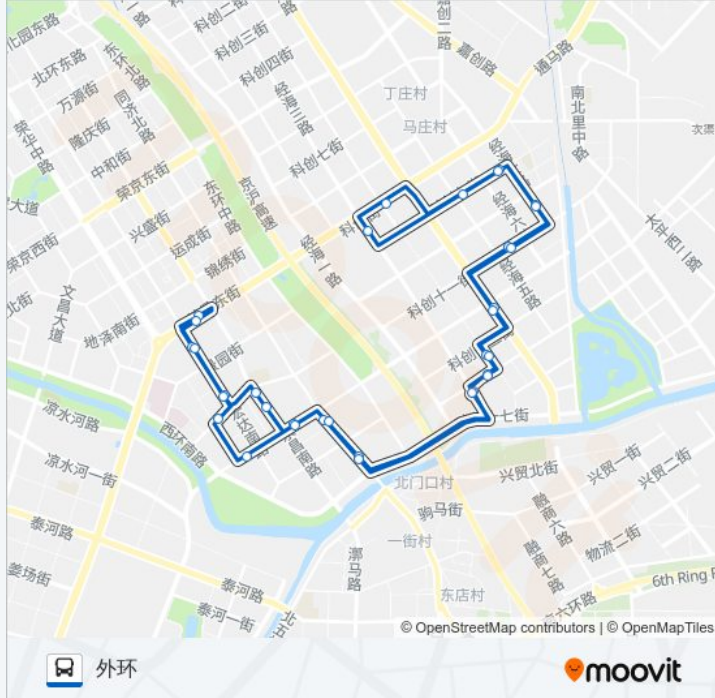

定海园

经海七路

经海五路

经海路城铁站

科创十三街

科创十四街

科创十七街

兴业街

亦庄第二公交场站

永康公寓

康定街西口

建安街

宏达南路

景园街

开发区交通服务中心

你可以在moovitapp.com下载公交开发区4的PDF时间表和线路图。使用 [Moovit应用程序](#) 查询北京的实时公交、列车时刻表以及公共交通出行指南。

[关于Moovit](#) · [MaaS解决方案](#) · [城市列表](#) · [Moovit社区](#)

© 2024 Moovit - 保留所有权利

查看实时到站时间