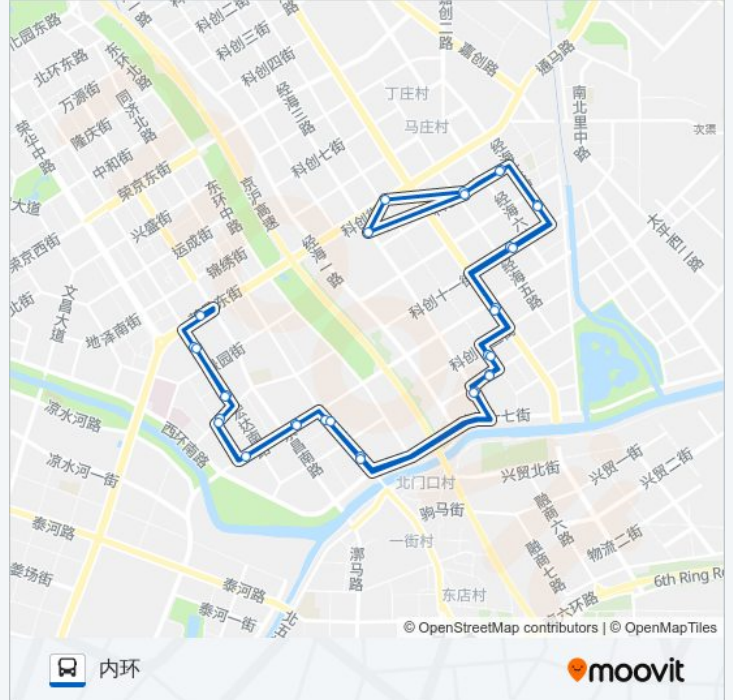

📍 开发区4

内环

下载App

公交开发区4((内环))共有2条行车路线。工作日的服务时间为：

(1) 内环: 05:30 - 23:00(2) 外环: 05:30 - 23:00

使用Moovit找到公交开发区4离你最近的站点，以及公交开发区4下车车的到站时间。

方向: 内环

32 站

[查看时间表](#)

景园街
宏达南路
建安街
永康公寓
亦庄第二公交场站
兴业街
科创十七街
科创十四街
科创十三街
经海路城铁站
经海五路
经海七路
定海园
第五公交场站
科创街
经海三路
第五公交场站
定海园
经海七路
经海五路
经海路城铁站
科创十三街

公交开发区4的时间表

往内环方向的时间表

星期一	05:30 - 23:00
星期二	05:30 - 23:00
星期三	05:30 - 23:00
星期四	05:30 - 23:00
星期五	05:30 - 23:00
星期六	05:30 - 23:00
星期日	05:30 - 23:00

公交开发区4的信息

方向: 内环

站点数量: 32

行车时间: 74 分

途经站点:

- 科创十四街
- 科创十七街
- 兴业街
- 亦庄第二公交场站
- 永康公寓
- 康定街西口
- 建安街
- 宏达南路
- 景园街
- 开发区交通服务中心

方向: 外环

33 站
[查看时间表](#)

公交开发区4的信息

方向: 外环
 站点数量: 33
 行车时间: 73 分
 途经站点:

定海园

经海七路

经海五路

经海路城铁站

科创十三街

科创十四街