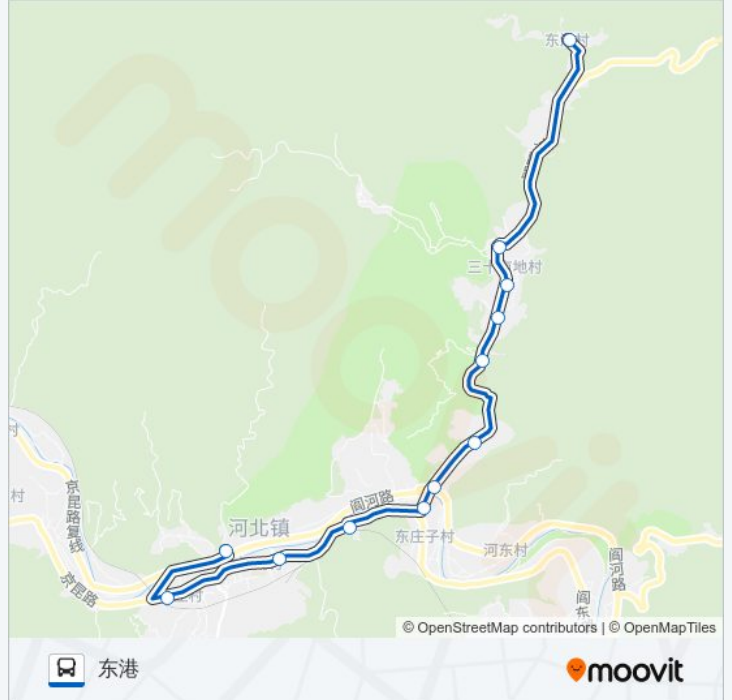

公交房14区((东港))共有2条行车路线。工作日的服务时间为：

(1) 东港: 06:45 - 16:25 (2) 河北镇政府: 07:00 - 16:40

使用Moovit找到公交房14区离你最近的站点，以及公交房14区下车班的到站时间。

### 公交房14区的时间表

往东港方向的时间表

星期一	06:45 - 16:25
星期二	06:45 - 16:25
星期三	06:45 - 16:25
星期四	06:45 - 16:25
星期五	06:45 - 16:25
星期六	06:45 - 16:25
星期日	06:45 - 16:25

### 公交房14区的信息

方向: 东港

站点数量: 12

行车时间: 33 分

途经站点:

## 公交房14区的时间表

往河北镇政府方向的时间表

星期一	07:00 - 16:40
星期二	07:00 - 16:40
星期三	07:00 - 16:40
星期四	07:00 - 16:40
星期五	07:00 - 16:40
星期六	07:00 - 16:40
星期日	07:00 - 16:40