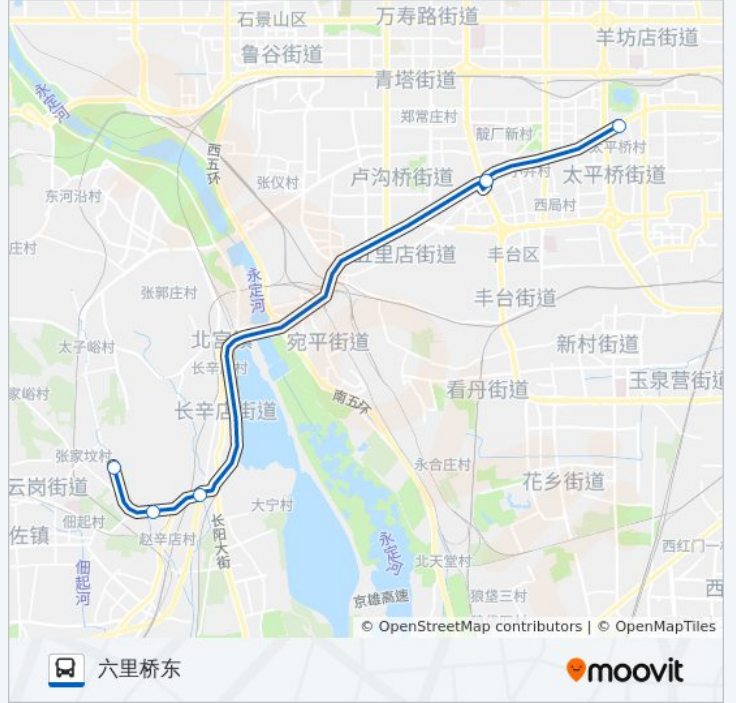

[查看时间表](#)

张家坟北(珠江御景嘉园)

朱家坟

赵辛店

岳各庄桥东

六里桥东

公交321区间的时间表

往六里桥东方向的时间表

星期一	05:45 - 21:55
星期二	05:45 - 21:55
星期三	05:45 - 21:55
星期四	05:45 - 21:55
星期五	05:45 - 21:55
星期六	05:45 - 21:55
星期日	05:45 - 21:55

公交321区间的信息

方向: 六里桥东

站点数量: 5

行车时间: 25 分

途经站点:

方向: 张家坟北(珠江御景嘉园)

4 站

[查看时间表](#)

六里桥东

赵辛店

朱家坟

张家坟北(珠江御景嘉园)

公交321区间的时间表

往张家坟北(珠江御景嘉园)方向的时间表

星期一	06:00 - 22:30
星期二	06:00 - 22:30
星期三	06:00 - 22:30
星期四	06:00 - 22:30
星期五	06:00 - 22:30
星期六	06:00 - 22:30
星期日	06:00 - 22:30

公交321区间的信息

方向: 张家坟北(珠江御景嘉园)

站点数量: 4

行车时间: 25 分

途经站点:

你可以在moovitapp.com下载公交321区间的PDF时间表和线路图。使用 [Moovit应用程序](#) 查询北京的实时公交、列车时刻表以及公共交通出行指南。

[关于Moovit](#) · [MaaS解决方案](#) · [城市列表](#) · [Moovit社区](#)

© 2024 Moovit - 保留所有权利