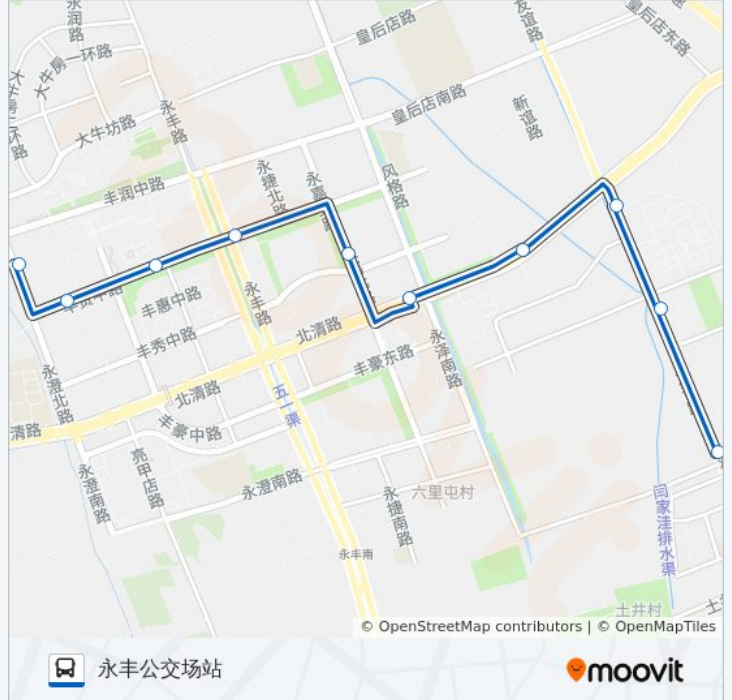

🚏 365区间

永丰公交场站

下载App

公交365区间((永丰公交场站))共有2条行车路线。工作日的服务时间为：

(1) 永丰公交场站: 06:00 - 21:00(2) 邓庄子: 06:00 - 21:00

使用Moovit找到公交365区间离你最近的站点，以及公交365区间下车车的到站时间。

方向: 永丰公交场站

10 站

[查看时间表](#)

航天城南站
航天城
航天城北站
永丰乡辛店
永丰产业基地
永嘉北路
丰贤东路
丰贤中路
丰贤中路西站
永丰公交场站

公交365区间的时间表

往永丰公交场站方向的时间表

星期一	06:00 - 21:00
星期二	06:00 - 21:00
星期三	06:00 - 21:00
星期四	06:00 - 21:00
星期五	06:00 - 21:00
星期六	06:00 - 21:00
星期日	06:00 - 21:00

公交365区间的信息**方向:** 永丰公交场站**站点数量:** 10**行车时间:** 25 分**途经站点:**

方向: 邓庄子

10 站

[查看时间表](#)

- 永丰公交场站
- 丰贤中路西站
- 丰贤中路
- 丰贤东路
- 永嘉北路
- 永丰产业基地
- 永丰乡辛店
- 航天城北站
- 航天城
- 航天城南站

公交365区间的时间表

往邓庄子方向的时间表

星期一	06:00 - 21:00
星期二	06:00 - 21:00
星期三	06:00 - 21:00
星期四	06:00 - 21:00
星期五	06:00 - 21:00
星期六	06:00 - 21:00
星期日	06:00 - 21:00

公交365区间的信息

方向: 邓庄子

站点数量: 10

行车时间: 24 分

途经站点:

你可以在moovitapp.com下载公交365区间的PDF时间表和线路图。使用[Moovit应用程序](#)查询北京的实时公交、列车时刻表以及公共交通出行指南。

[关于Moovit](#) · [MaaS解决方案](#) · [城市列表](#) · [Moovit社区](#)

© 2024 Moovit - 保留所有权利