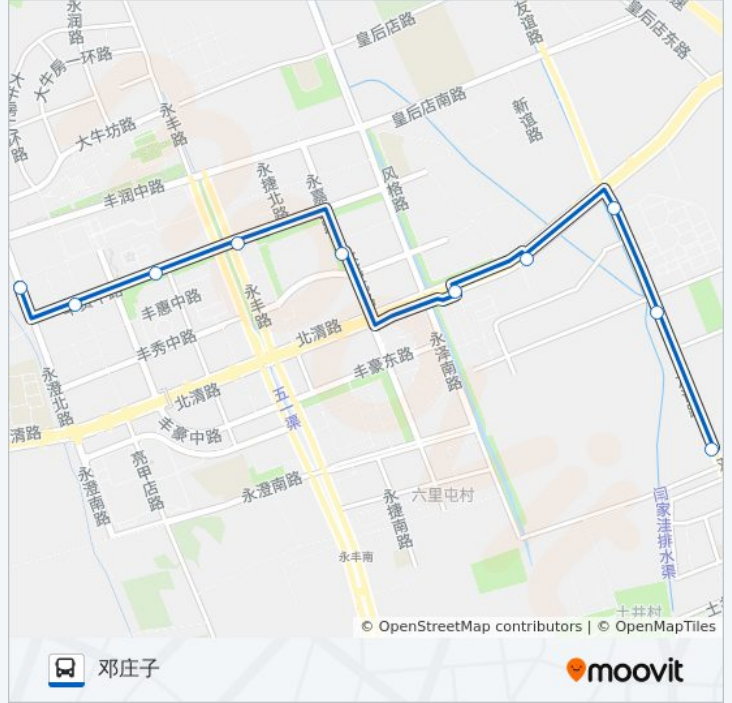

🚏 365区间

永丰公交场站

下载App

公交365区间((永丰公交场站))共有2条行车路线。工作日的服务时间为：

(1) 永丰公交场站: 06:00 - 21:00(2) 邓庄子: 06:00 - 21:00

使用Moovit找到公交365区间离你最近的站点，以及公交365区间下车车的到站时间。

方向: 永丰公交场站

10 站

公交365区间的信息**方向:** 永丰公交场站**站点数量:** 10**行车时间:** 25 分**途经站点:**

方向: 邓庄子

10 站

[查看时间表](#)

- 永丰公交场站
- 丰贤中路西站
- 丰贤中路
- 丰贤东路
- 永嘉北路
- 永丰产业基地
- 永丰乡辛店
- 航天城北站
- 航天城
- 航天城南站

公交365区间的时间表

往邓庄子方向的时间表

星期一	06:00 - 21:00
星期二	06:00 - 21:00
星期三	06:00 - 21:00
星期四	06:00 - 21:00
星期五	06:00 - 21:00
星期六	06:00 - 21:00
星期日	06:00 - 21:00

公交365区间的信息

方向: 邓庄子

站点数量: 10

行车时间: 24 分

途经站点:

你可以在moovitapp.com下载公交365区间的PDF时间表和线路图。使用[Moovit应用程序](#)查询北京的实时公交、列车时刻表以及公共交通出行指南。

[关于Moovit](#) · [MaaS解决方案](#) · [城市列表](#) · [Moovit社区](#)

© 2024 Moovit - 保留所有权利

查看实时到站时间