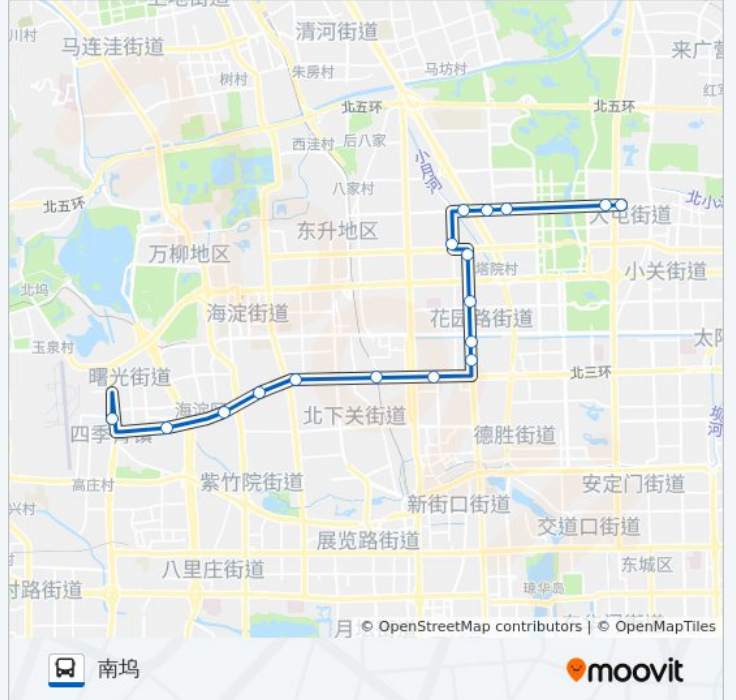

425快车

南坞

下载App

公交425快车((南坞))共有2条行车路线。工作日的服务时间为：

(1) 南坞: 06:30 - 21:30(2) 大屯东: 06:30 - 21:30

使用Moovit找到公交425快车离你最近的站点，以及公交425快线下班车的到站时间。

方向: 南坞

17 站

[查看时间表](#)

大屯东
豹房
南沟泥河
北沙滩桥东
北沙滩桥西
二里庄南口
志新北里
志新桥南
牡丹园
北太平桥北
蓟门桥东
地铁大钟寺站
四通桥东
三义庙
长春桥路
远大路东口
南坞(南行)

公交425快车的时间表

往南坞方向的时间表

星期一	06:30 - 21:30
星期二	06:30 - 21:30
星期三	06:30 - 21:30
星期四	06:30 - 21:30
星期五	06:30 - 21:30
星期六	06:30 - 21:30
星期日	06:30 - 21:30

公交425快车的信息**方向:** 南坞**站点数量:** 17**行车时间:** 54 分**途经站点:**

方向: 大屯东

18 站

[查看时间表](#)

南坞
 远大路东口
 长春桥路
 三义庙
 四通桥东
 地铁大钟寺站
 蓟门桥东
 北太平桥西
 北太平桥北
 牡丹园
 志新桥南
 志新北里
 二里庄南口
 北沙滩桥西
 北沙滩桥东
 南沟泥河
 豹房
 大屯东

公交425快车的时间表 往大屯东方向的时间表

星期一	06:30 - 21:30
星期二	06:30 - 21:30
星期三	06:30 - 21:30
星期四	06:30 - 21:30
星期五	06:30 - 21:30
星期六	06:30 - 21:30
星期日	06:30 - 21:30

公交425快车的信息

方向: 大屯东
 站点数量: 18
 行车时间: 55 分
 途经站点:

你可以在moovitapp.com下载公交425快车的PDF时间表和线路图。使用 [Moovit应用程序](#) 查询北京的实时公交、列车时刻表以及公共交通出行指南。