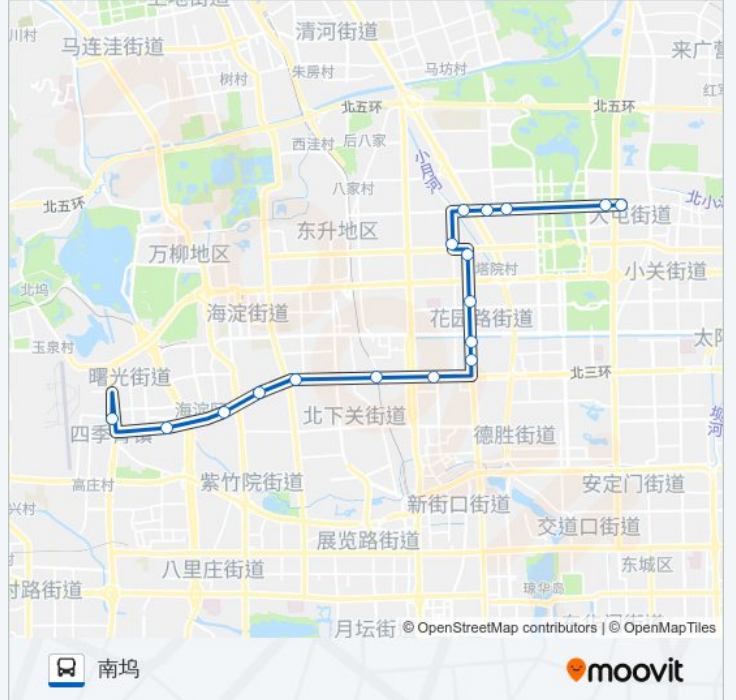

🚏 425快车

南坞

下载App

公交425快车((南坞))共有2条行车路线。工作日的服务时间为：

(1) 南坞: 06:30 - 21:30(2) 大屯东: 06:30 - 21:30

使用Moovit找到公交425快车离你最近的站点，以及公交425快车下班车的到站时间。

方向: 南坞

17 站

[查看时间表](#)

大屯东
豹房
南沟泥河
北沙滩桥东
北沙滩桥西
二里庄南口
志新北里
志新桥南
牡丹园
北太平桥北
蓟门桥东
地铁大钟寺站
四通桥东
三义庙
长春桥路
远大路东口
南坞(南行)

公交425快车的时间表

往南坞方向的时间表

星期一	06:30 - 21:30
星期二	06:30 - 21:30
星期三	06:30 - 21:30
星期四	06:30 - 21:30
星期五	06:30 - 21:30
星期六	06:30 - 21:30
星期日	06:30 - 21:30

公交425快车的信息**方向:** 南坞**站点数量:** 17**行车时间:** 54 分**途经站点:**

方向: 大屯东

18 站

[查看时间表](#)

南坞
 远大路东口
 长春桥路
 三义庙
 四通桥东
 地铁大钟寺站
 蓟门桥东
 北太平桥西
 北太平桥北
 牡丹园
 志新桥南
 志新北里
 二里庄南口
 北沙滩桥西
 北沙滩桥东
 南沟泥河
 豹房
 大屯东

公交425快车的时间表 往大屯东方向的时间表

星期一	06:30 - 21:30
星期二	06:30 - 21:30
星期三	06:30 - 21:30
星期四	06:30 - 21:30
星期五	06:30 - 21:30
星期六	06:30 - 21:30
星期日	06:30 - 21:30

公交425快车的信息

方向: 大屯东

站点数量: 18

行车时间: 55 分

途经站点:

你可以在moovitapp.com下载公交425快车的PDF时间表和线路图。使用Moovit应用程序查询北京的实时公交、列车时刻表以及公共交通出行指南。