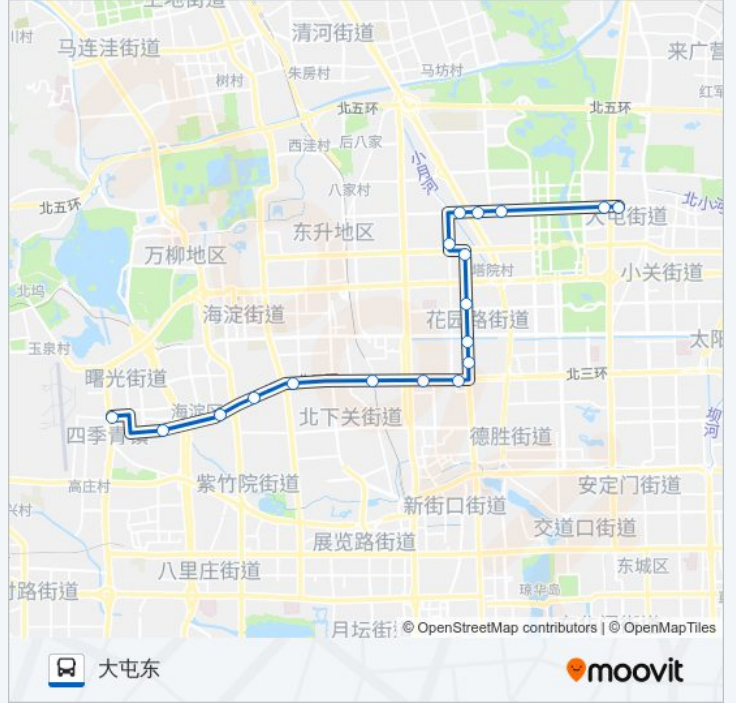

公交425快车的信息**方向:** 南坞**站点数量:** 17**行车时间:** 54 分**途经站点:**

方向: 大屯东

18 站

[查看时间表](#)

南坞
 远大路东口
 长春桥路
 三义庙
 四通桥东
 地铁大钟寺站
 蓟门桥东
 北太平桥西
 北太平桥北
 牡丹园
 志新桥南
 志新北里
 二里庄南口
 北沙滩桥西
 北沙滩桥东
 南沟泥河
 豹房
 大屯东

公交425快车的时间表 往大屯东方向的时间表

星期一	06:30 - 21:30
星期二	06:30 - 21:30
星期三	06:30 - 21:30
星期四	06:30 - 21:30
星期五	06:30 - 21:30
星期六	06:30 - 21:30
星期日	06:30 - 21:30

公交425快车的信息

方向: 大屯东

站点数量: 18

行车时间: 55 分

途经站点:

你可以在moovitapp.com下载公交425快车的PDF时间表和线路图。使用Moovit应用程序查询北京的实时公交、列车时刻表以及公共交通出行指南。

© 2024 Moovit - 保留所有权利