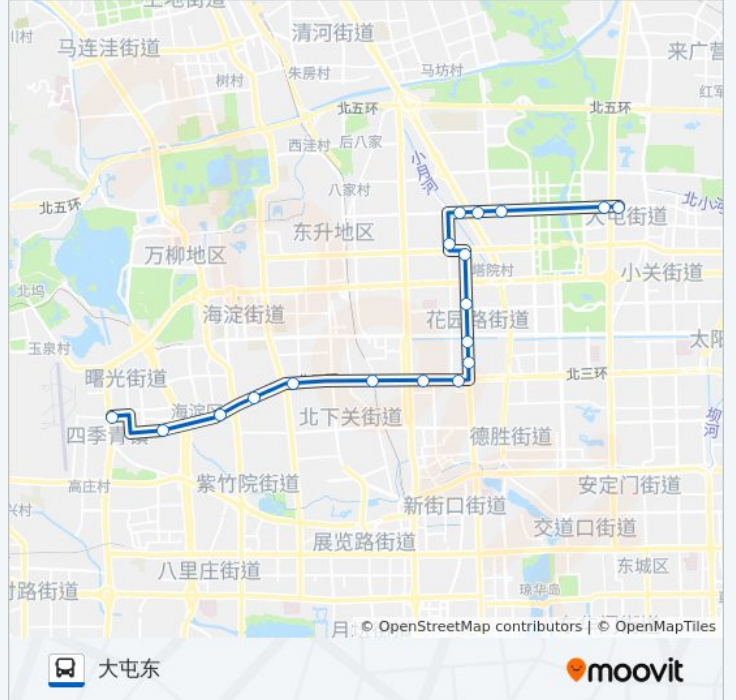

[查看时间表](#)

大屯东
豹房
南沟泥河
北沙滩桥东
北沙滩桥西
二里庄南口
志新北里
志新桥南
牡丹园
北太平桥北
蓟门桥东
地铁大钟寺站
四通桥东
三义庙
长春桥路
远大路东口
南坞(南行)

公交425快车的时间表

往南坞方向的时间表

星期一	06:30 - 21:30
星期二	06:30 - 21:30
星期三	06:30 - 21:30
星期四	06:30 - 21:30
星期五	06:30 - 21:30
星期六	06:30 - 21:30
星期日	06:30 - 21:30

公交425快车的信息**方向:** 南坞**站点数量:** 17**行车时间:** 54 分**途经站点:**

方向: 大屯东

18 站

[查看时间表](#)

南坞
 远大路东口
 长春桥路
 三义庙
 四通桥东
 地铁大钟寺站
 蓟门桥东
 北太平桥西
 北太平桥北
 牡丹园
 志新桥南
 志新北里
 二里庄南口
 北沙滩桥西
 北沙滩桥东
 南沟泥河
 豹房
 大屯东

公交425快车的时间表 往大屯东方向的时间表

星期一	06:30 - 21:30
星期二	06:30 - 21:30
星期三	06:30 - 21:30
星期四	06:30 - 21:30
星期五	06:30 - 21:30
星期六	06:30 - 21:30
星期日	06:30 - 21:30

公交425快车的信息

方向: 大屯东
 站点数量: 18
 行车时间: 55 分
 途经站点:

你可以在moovitapp.com下载公交425快车的PDF时间表和线路图。使用 [Moovit应用程序](#) 查询北京的实时公交、列车时刻表以及公共交通出行指南。