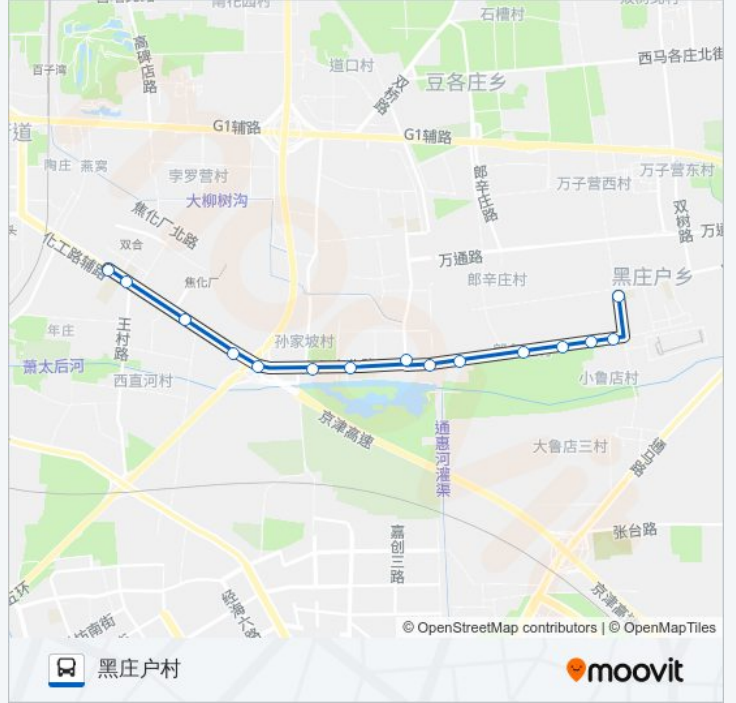

公交457区间的信息

方向: 工业技师学院

站点数量: 15

行车时间: 35分

途经站点:

## 方向: 黑庄户村

15 站

[查看时间表](#)

- 工业技师学院
- 西直河北口
- 北京焦化厂
- 化工桥西
- 化工桥东
- 孙家坡
- 马家湾
- 富力又一城南区
- 水牛房
- 郎各庄西
- 郎各庄
- 郎各庄东
- 小鲁店
- 黑庄户西口
- 黑庄户村

## 公交457区间的时间表

往黑庄户村方向的时间表

星期一	06:15 - 18:35
星期二	06:15 - 18:35
星期三	06:15 - 18:35
星期四	06:15 - 18:35
星期五	06:15 - 18:35
星期六	06:15 - 18:35
星期日	06:15 - 18:35

## 公交457区间的信息

方向: 黑庄户村

站点数量: 15

行车时间: 35 分

途经站点:

你可以在moovitapp.com下载公交457区间的PDF时间表和线路图。使用Moovit应用程序查询北京的实时公交、列车时刻表以及公共交通出行指南。

© 2024 Moovit - 保留所有权利