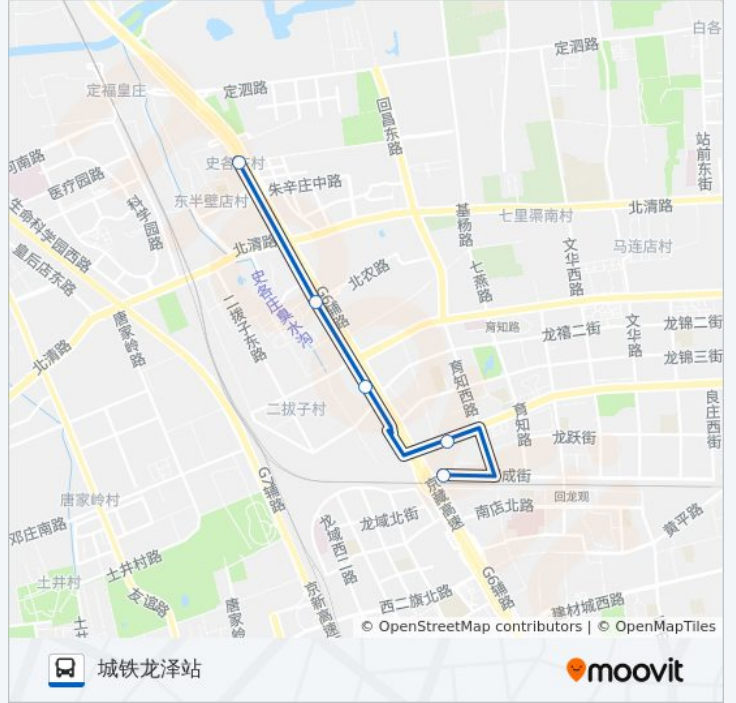

星期一	06:00 - 21:00
星期二	06:00 - 21:00
星期三	06:00 - 21:00
星期四	06:00 - 21:00
星期五	06:00 - 21:00
星期六	06:00 - 21:00
星期日	06:00 - 21:00

公交519区间的信息**方向:** 史各庄**站点数量:** 5**行车时间:** 17 分**途经站点:**

方向: 城铁龙泽站

5 站

[查看时间表](#)

史各庄

朱辛庄(一一零辅线)

二拨子

北郊农场桥东

地铁龙泽站

公交519区间的时间表

往城铁龙泽站方向的时间表

星期一	06:00 - 21:00
星期二	06:00 - 21:00
星期三	06:00 - 21:00
星期四	06:00 - 21:00
星期五	06:00 - 21:00
星期六	06:00 - 21:00
星期日	06:00 - 21:00

公交519区间的信息

方向: 城铁龙泽站

站点数量: 5

行车时间: 15 分

途经站点:

你可以在moovitapp.com下载公交519区间的PDF时间表和线路图。使用 [Moovit应用程序](#) 查询北京的实时公交、列车时刻表以及公共交通出行指南。

[关于Moovit](#) · [MaaS解决方案](#) · [城市列表](#) · [Moovit社区](#)

© 2024 Moovit - 保留所有权利

查看实时到站时间