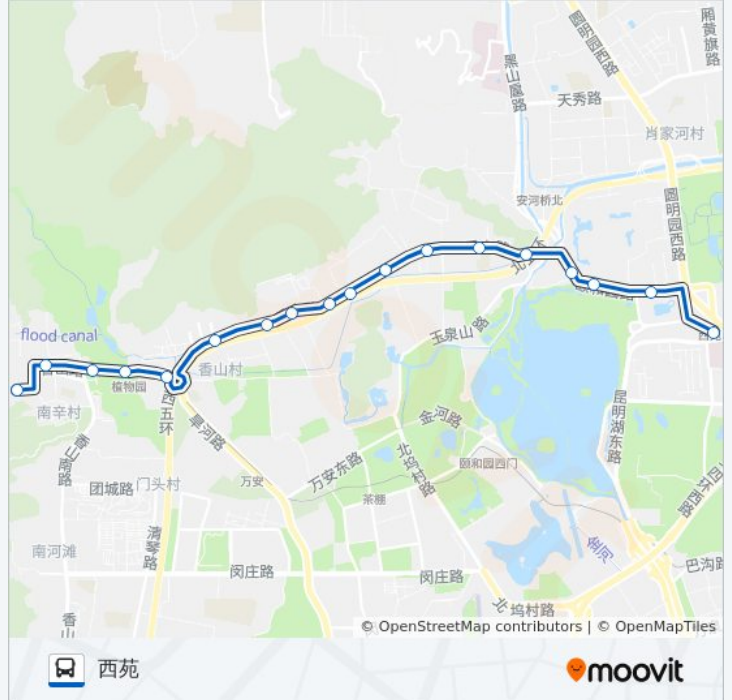

[查看时间表](#)

- 香山公园东门
- 香山
- 卧佛寺
- 北京植物园南门
- 香泉环岛
- 正蓝旗
- 丰户营西站
- 丰户营
- 三一六医院
- 娘娘府
- 林业科学研究院
- 厢红旗
- 军事科学院
- 青龙桥
- 颐和园北宫门
- 地铁北宫门站
- 坡上村
- 西苑

公交563区间的时间表

往西苑方向的时间表

星期一	06:30 - 10:30
星期二	06:30 - 10:30
星期三	06:30 - 10:30
星期四	06:30 - 10:30
星期五	06:30 - 10:30
星期六	06:30 - 10:30
星期日	06:30 - 10:30

公交563区间的信息

方向: 西苑

站点数量: 18

行车时间: 45 分

途经站点:

方向: 香山公园东门

18 站

[查看时间表](#)

- 西苑
- 坡上村
- 地铁北宫门站
- 颐和园北宫门
- 青龙桥
- 军事科学院
- 厢红旗
- 林业科学研究院
- 娘娘府
- 三一六医院
- 丰户营
- 丰户营西站
- 正蓝旗
- 香泉环岛
- 北京植物园南门
- 卧佛寺
- 香山
- 香山公园东门

公交563区间的时间表

往香山公园东门方向的时间表

星期一	07:00 - 11:00
星期二	07:00 - 11:00
星期三	07:00 - 11:00
星期四	07:00 - 11:00
星期五	07:00 - 11:00
星期六	07:00 - 11:00
星期日	07:00 - 11:00

公交563区间的信息

方向: 香山公园东门

站点数量: 18

行车时间: 44 分

途经站点:

你可以在moovitapp.com下载公交563区间的PDF时间表和线路图。使用[Moovit应用程序](#)查询北京的实时公交、列车时刻表以及公共交通出行指南。

[关于Moovit](#) · [MaaS解决方案](#) · [城市列表](#) · [Moovit社区](#)

© 2024 Moovit - 保留所有权利