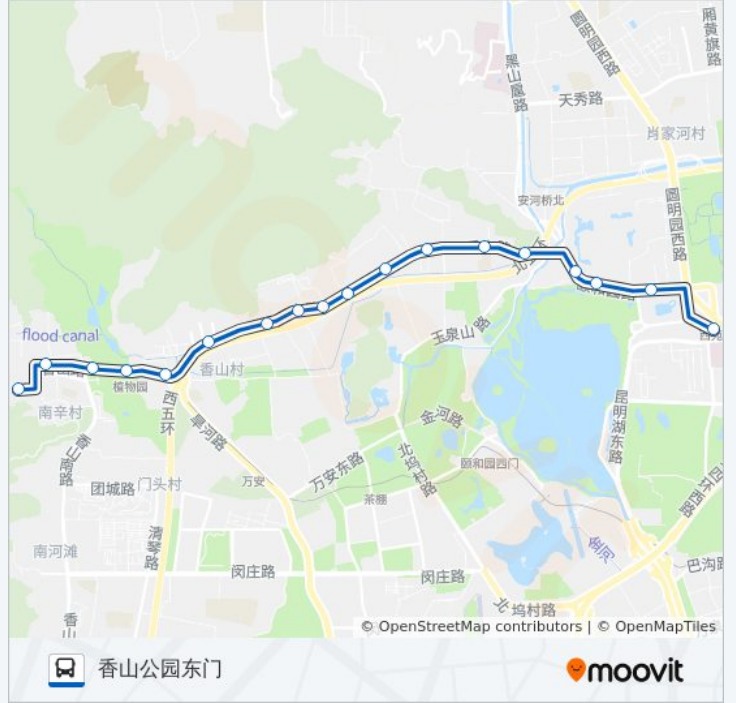

公交563区间的信息

方向: 西苑

站点数量: 18

行车时间: 45 分

途经站点:

方向: 香山公园东门

18 站

[查看时间表](#)

- 西苑
- 坡上村
- 地铁北宫门站
- 颐和园北宫门
- 青龙桥
- 军事科学院
- 厢红旗
- 林业科学研究院
- 娘娘府
- 三一六医院
- 丰户营
- 丰户营西站
- 正蓝旗
- 香泉环岛
- 北京植物园南门
- 卧佛寺
- 香山
- 香山公园东门

公交563区间的时间表

往香山公园东门方向的时间表

星期一	07:00 - 11:00
星期二	07:00 - 11:00
星期三	07:00 - 11:00
星期四	07:00 - 11:00
星期五	07:00 - 11:00
星期六	07:00 - 11:00
星期日	07:00 - 11:00

公交563区间的信息

方向: 香山公园东门

站点数量: 18

行车时间: 44 分

途经站点:

你可以在moovitapp.com下载公交563区间的PDF时间表和线路图。使用[Moovit应用程序](#)查询北京的实时公交、列车时刻表以及公共交通出行指南。

[关于Moovit](#) · [MaaS解决方案](#) · [城市列表](#) · [Moovit社区](#)

© 2024 Moovit - 保留所有权利

查看实时到站时间