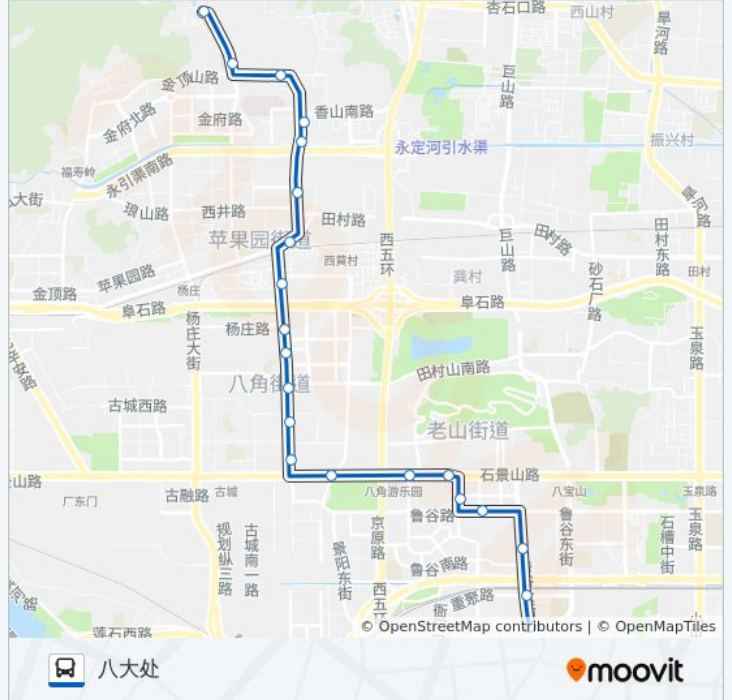

📍 598区间

八大处

下载App

公交598区间((八大处))共有2条行车路线。工作日的服务时间为：

(1) 八大处: 06:30 - 21:30(2) 吴庄: 06:30 - 21:30

使用Moovit找到公交598区间离你最近的站点，以及公交598区间下车车的到站时间。

**方向: 八大处**

21 站

[查看时间表](#)

吴庄公交场站  
莲芳桥南  
焦家坟路口南  
永乐西小区  
银河大街  
京原东站  
京原路口东  
京燕饭店  
八角西街  
石景山科技馆  
八角西街北口  
杨庄小区  
杨庄路东口  
黄南苑小区  
苹果园南路东口  
西黄村北站  
西下庄南  
西下庄  
杏石口  
八大处南站  
八大处

**公交598区间的时间表**

往八大处方向的时间表

星期一	06:30 - 21:30
星期二	06:30 - 21:30
星期三	06:30 - 21:30
星期四	06:30 - 21:30
星期五	06:30 - 21:30
星期六	06:30 - 21:30
星期日	06:30 - 21:30

**公交598区间的信息****方向:** 八大处**站点数量:** 21**行车时间:** 46 分**途经站点:**

方向: 吴庄

20 站

[查看时间表](#)

- 八大处
- 八大处南站
- 杏石口
- 西下庄南
- 西黄村北站
- 苹果园南路东口
- 黄南苑小区
- 杨庄路东口
- 杨庄小区
- 八角西街北口
- 石景山科技馆
- 八角西街
- 京燕饭店
- 京原路口东
- 京原东站
- 银河大街
- 永乐西小区
- 焦家坟路口南

### 公交598区间的信息

方向: 吴庄

站点数量: 20

行车时间: 45 分

途经站点: