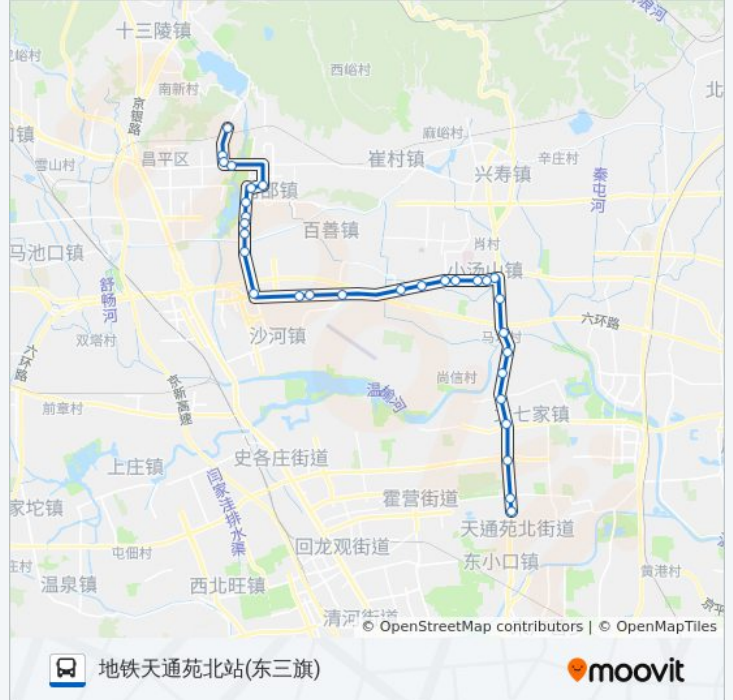

[查看时间表](#)

朝凤庵村
前锋学校
昌平东关路口北
昌平东关路口东
四合新村
南环大桥东
景文屯北
兴昌家苑
景文屯村
景文屯南
张各庄
中央财经大学
东沙屯西站
东沙屯
百善
航空博物馆
阿苏卫
汤山假日
双兴苑
小汤山健身广场
小汤山镇政府(龙脉温泉)
大柳树环岛西

公交643区间的时间表

往地铁天通苑北站(东三旗)方向的时间表

星期一	05:30 - 21:30
星期二	05:30 - 21:30
星期三	05:30 - 21:30
星期四	05:30 - 21:30
星期五	05:30 - 21:30
星期六	05:30 - 21:30
星期日	05:30 - 21:30

公交643区间的信息

方向: 地铁天通苑北站(东三旗)

站点数量: 31

行车时间: 101 分

途经站点:

小汤山马坊北站
 小汤山马坊
 北京太阳城
 老年社区
 东沙各庄
 平坊
 平西府(立汤路)
 东三旗
 地铁天通苑北站(东三旗)

方向: 朝凤庵村

31 站
[查看时间表](#)

地铁天通苑北站(东三旗)
 东三旗
 平西王府路口北
 平坊
 东沙各庄
 老年社区
 北京太阳城
 小汤山马坊
 小汤山马坊北站
 大柳树环岛西
 小汤山镇政府(龙脉温泉)
 小汤山医院
 双兴苑
 汤山假日
 阿苏卫
 航空博物馆
 百善
 东沙屯

公交643区间的时间表

往朝凤庵村方向的时间表

星期一	06:15 - 21:55
星期二	06:15 - 21:55
星期三	06:15 - 21:55
星期四	06:15 - 21:55
星期五	06:15 - 21:55
星期六	06:15 - 21:55
星期日	06:15 - 21:55

公交643区间的信息

方向: 朝凤庵村
 站点数量: 31
 行车时间: 99 分
 途经站点:

东沙屯西站

中央财经大学

张各庄

景文屯南

景文屯村

兴昌家苑