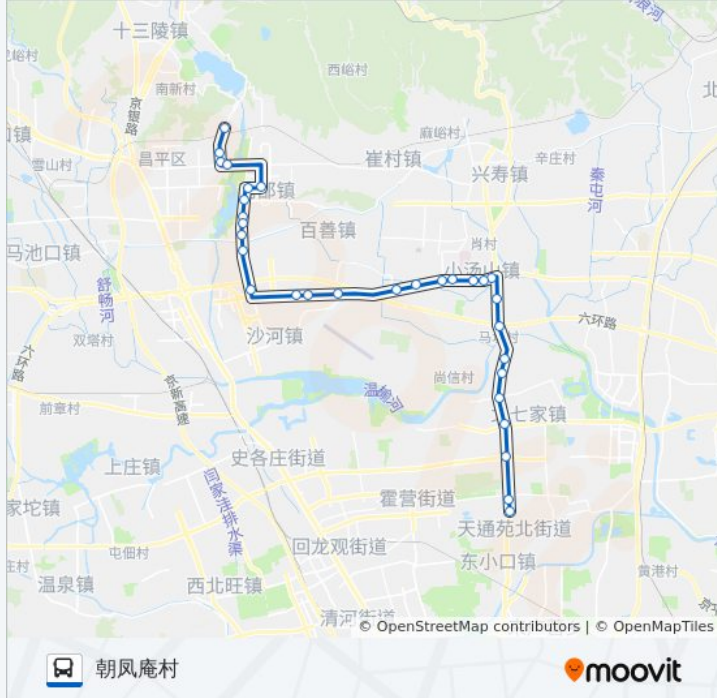

公交643区间的信息

方向: 朝凤庵村
 站点数量: 31
 行车时间: 99 分
 途经站点:

东沙屯西站

中央财经大学

张各庄

景文屯南

景文屯村

兴昌家苑

景文屯北

南环大桥东

四合新村

昌平东关路口东

昌平东关路口北

前锋学校

朝凤庵村

你可以在moovitapp.com下载公交643区间的PDF时间表和线路图。使用 [Moovit应用程序](#) 查询北京的实时公交、列车时刻表以及公共交通出行指南。