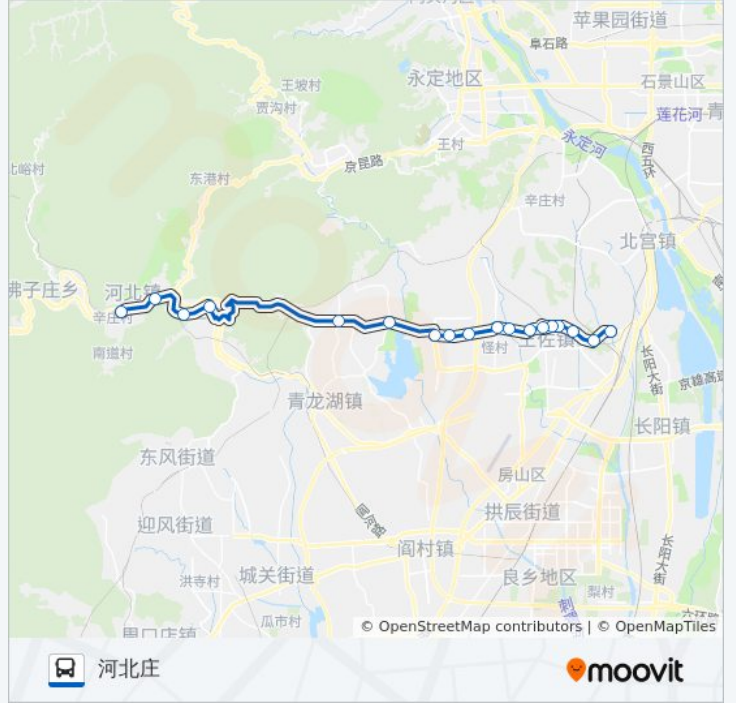

[查看时间表](#)

河北庄
李各庄
河东村
三福村
上万村
南四位村
北洛平村
天路通
魏各庄
西王佐
王佐学校
东王佐
南宫市场
云岗
云岗北区
佃起村
张家坟
朱家坟

公交833定班的时间表

往朱家坟方向的时间表

星期一	06:30 - 21:30
星期二	06:30 - 21:30
星期三	06:30 - 21:30
星期四	06:30 - 21:30
星期五	06:30 - 21:30
星期六	06:30 - 21:30
星期日	06:30 - 21:30

公交833定班的信息**方向:** 朱家坟**站点数量:** 18**行车时间:** 62 分**途经站点:**

方向: 河北庄

18 站

[查看时间表](#)

朱家坟
 张家坟
 佃起村
 云岗北区
 云岗
 南宫市场
 东王佐
 王佐学校
 西王佐
 魏各庄
 天路通
 北洛平村
 南四位村
 上万村
 三福村
 河东村
 李各庄
 河北庄

公交833定班的时间表 往河北庄方向的时间表

星期一	06:30 - 21:30
星期二	06:30 - 21:30
星期三	06:30 - 21:30
星期四	06:30 - 21:30
星期五	06:30 - 21:30
星期六	06:30 - 21:30
星期日	06:30 - 21:30

公交833定班的信息

方向: 河北庄
 站点数量: 18
 行车时间: 62 分
 途经站点:

你可以在moovitapp.com下载公交833定班的PDF时间表和线路图。使用[Moovit应用程序](#)查询北京的实时公交、列车时刻表以及公共交通出行指南。

[关于Moovit](#) · [MaaS解决方案](#) · [城市列表](#) · [Moovit社区](#)

© 2024 Moovit - 保留所有权利

查看实时到站时间