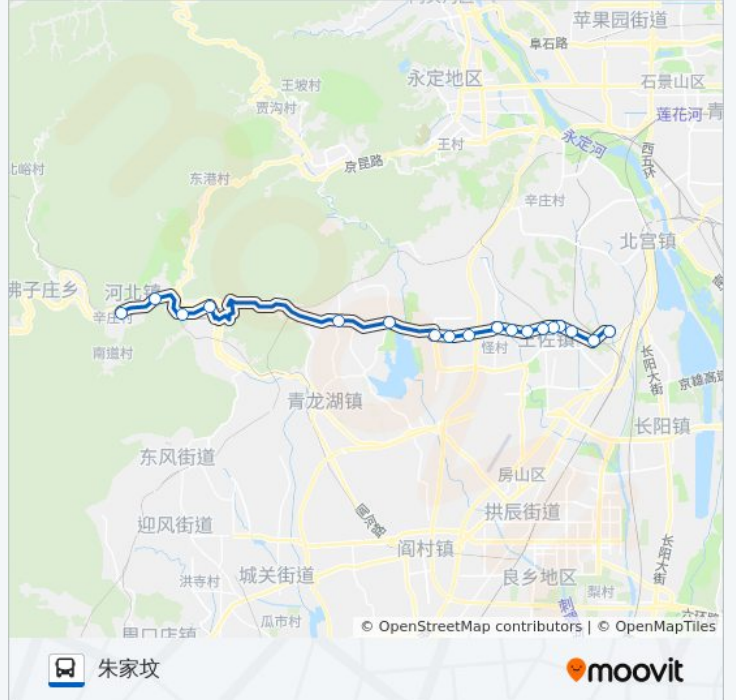

[查看时间表](#)

河北庄
李各庄
河东村
三福村
上万村
南四位村
北洛平村
天路通
魏各庄
西王佐
王佐学校
东王佐
南宫市场
云岗
云岗北区
佃起村
张家坟
朱家坟

公交833定班的时间表

往朱家坟方向的时间表

星期一	06:30 - 21:30
星期二	06:30 - 21:30
星期三	06:30 - 21:30
星期四	06:30 - 21:30
星期五	06:30 - 21:30
星期六	06:30 - 21:30
星期日	06:30 - 21:30

公交833定班的信息**方向:** 朱家坟**站点数量:** 18**行车时间:** 62 分**途经站点:**

方向: 河北庄

18 站

[查看时间表](#)

朱家坟
 张家坟
 佃起村
 云岗北区
 云岗
 南宫市场
 东王佐
 王佐学校
 西王佐
 魏各庄
 天路通
 北洛平村
 南四位村
 上万村
 三福村
 河东村
 李各庄
 河北庄

公交833定班的时间表 往河北庄方向的时间表

星期一	06:30 - 21:30
星期二	06:30 - 21:30
星期三	06:30 - 21:30
星期四	06:30 - 21:30
星期五	06:30 - 21:30
星期六	06:30 - 21:30
星期日	06:30 - 21:30

公交833定班的信息

方向: 河北庄
 站点数量: 18
 行车时间: 62 分
 途经站点:

你可以在moovitapp.com下载公交833定班的PDF时间表和线路图。使用[Moovit应用程序](#)查询北京的实时公交、列车时刻表以及公共交通出行指南。

[关于Moovit](#) · [MaaS解决方案](#) · [城市列表](#) · [Moovit社区](#)

© 2024 Moovit - 保留所有权利

查看实时到站时间