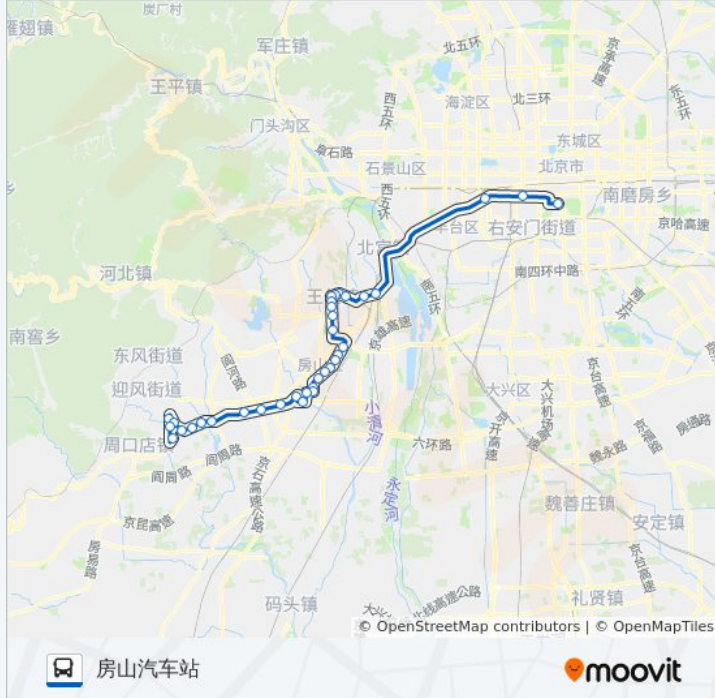

公交836区间的时间表

往房山汽车站方向的时间表

星期一	06:30 - 20:00
星期二	06:30 - 20:00
星期三	06:30 - 20:00
星期四	06:30 - 20:00
星期五	06:30 - 20:00
星期六	06:30 - 20:00
星期日	06:30 - 20:00

公交836区间的信息

方向: 房山汽车站
 站点数量: 35
 行车时间: 141 分
 途经站点:

黄辛庄

送变电公司路口西

行宫南门路口

良乡北关

西潞园

良乡西门

苏庄东街北口

地铁苏庄站

苏园

阎村

紫草坞路口

大董村

大石河

房山马各庄

饶乐府

房山东大桥

房山火车站

万宁桥

仓房小区

房山购物中心

你可以在moovitapp.com下载公交836区间的PDF时间表和线路图。使用 [Moovit应用程序](#) 查询北京的实时公交、列车时刻表以及公共交通出行指南。

[关于Moovit](#) · [MaaS解决方案](#) · [城市列表](#) · [Moovit社区](#)

© 2024 Moovit - 保留所有权利

查看实时到站时间