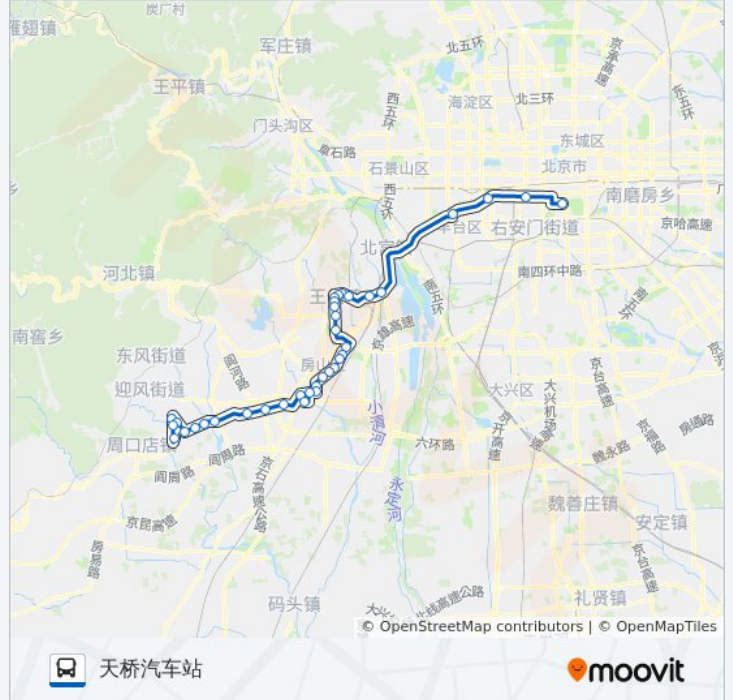

[查看时间表](#)

房山购物中心
仓房小区
万宁桥
房山火车站
房山东大桥
饶乐府
房山马各庄
大石河
大董村
紫草坞路口
阎村
苏园
地铁苏庄站
苏庄东街北口
良乡西门
西潞园
良乡北关
行宫南门路口
送变电公司路口西
黄辛庄
长阳路口
加州水郡

公交836区间的时间表

往天桥汽车站方向的时间表

星期一	06:30 - 18:00
星期二	06:30 - 18:00
星期三	06:30 - 18:00
星期四	06:30 - 18:00
星期五	06:30 - 18:00
星期六	06:30 - 18:00
星期日	06:30 - 18:00

公交836区间的信息**方向:** 天桥汽车站**站点数量:** 36**行车时间:** 141 分**途经站点:**

南宫迎宾路南站
 世界地热博览园
 王佐镇政府
 南宫
 南宫市场
 云岗
 云岗北区
 佃起村
 朱家坟
 赵辛店
 岳各庄桥东
 六里桥东
 广安门内
 天桥

方向: 房山汽车站

35 站
[查看时间表](#)

天桥汽车站
 广安门内
 六里桥东
 赵辛店
 朱家坟
 佃起村
 云岗北区
 云岗
 南宫北站
 南宫
 王佐镇政府
 世界地热博览园
 南宫迎宾路南站
 长阳环岛南
 长阳路口

公交836区间的时间表

往房山汽车站方向的时间表

星期一	06:30 - 20:00
星期二	06:30 - 20:00
星期三	06:30 - 20:00
星期四	06:30 - 20:00
星期五	06:30 - 20:00
星期六	06:30 - 20:00
星期日	06:30 - 20:00

公交836区间的信息

方向: 房山汽车站
 站点数量: 35
 行车时间: 141 分
 途经站点:

黄辛庄

阎村

紫草坞路口

大董村

大石河

房山马各庄

饶乐府

房山东大桥

房山火车站