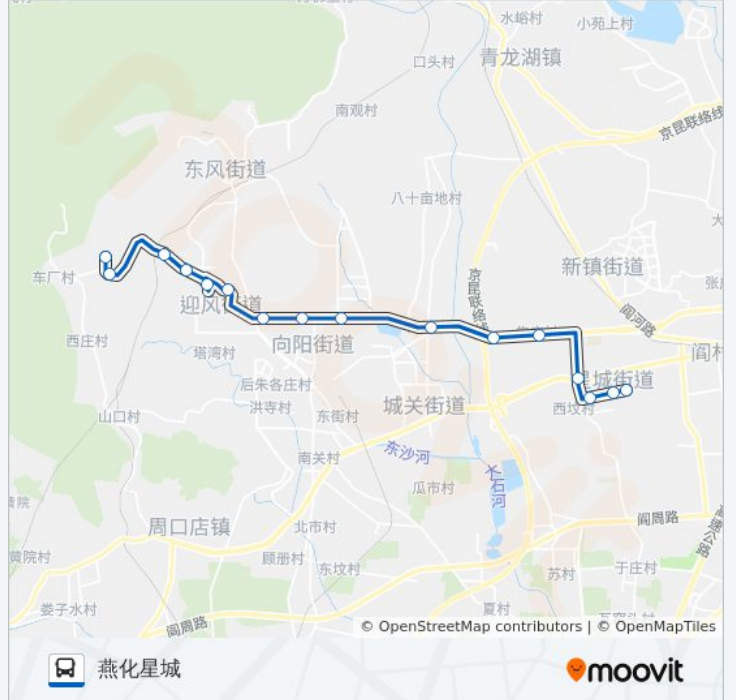

[查看时间表](#)

燕化春光
胜利桥
燕化凤凰亭(凤凰亭路)
燕化研究院
燕化设计院
燕化影剧院
燕化北庄
燕化聚酯厂
燕化动力厂
羊头岗村
房山桥梁厂
房山焦庄村(大件路)
大窦桥北
燕化星城四里
燕化星城二里
燕化星城(紫燕中路)

公交837燕化的时间表

往燕化星城方向的时间表

星期一	06:30 - 21:30
星期二	06:30 - 21:30
星期三	06:30 - 21:30
星期四	06:30 - 21:30
星期五	06:30 - 21:30
星期六	06:30 - 21:30
星期日	06:30 - 21:30

公交837燕化的信息

方向: 燕化星城

站点数量: 16

行车时间: 46 分

途经站点:

方向: 燕化春光

16 站

[查看时间表](#)

查看实时到站时间