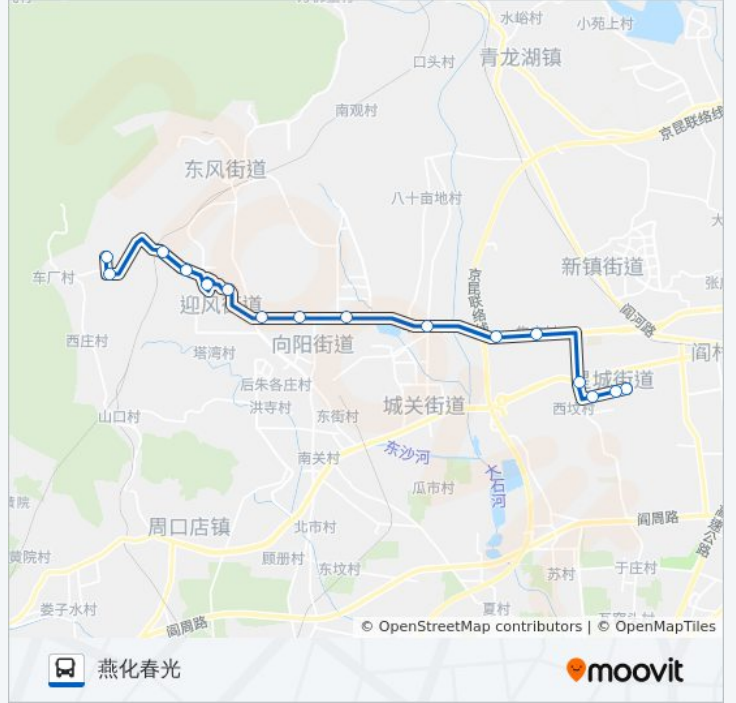

- 燕化星城(紫燕中路)
- 燕化星城二里
- 燕化星城四里
- 大窠桥北
- 房山焦庄村(大件路)
- 房山桥梁厂
- 羊头岗村
- 燕化动力厂
- 燕化聚酯厂
- 燕化北庄
- 燕化影剧院
- 燕化设计院
- 燕化研究院
- 燕化凤凰亭(凤凰亭路)
- 胜利桥
- 燕化春光

公交837燕化的时间表

往燕化春光方向的时间表

星期一	06:00 - 21:00
星期二	06:00 - 21:00
星期三	06:00 - 21:00
星期四	06:00 - 21:00
星期五	06:00 - 21:00
星期六	06:00 - 21:00
星期日	06:00 - 21:00

公交837燕化的信息

方向: 燕化春光

站点数量: 16

行车时间: 50 分

途经站点:

你可以在moovitapp.com下载公交837燕化的PDF时间表和线路图。使用[Moovit应用程序](#)查询北京的实时公交、列车时刻表以及公共交通出行指南。

[关于Moovit](#) · [MaaS解决方案](#) · [城市列表](#) · [Moovit社区](#)

© 2023 Moovit - 版权所有

查看实时到站时间