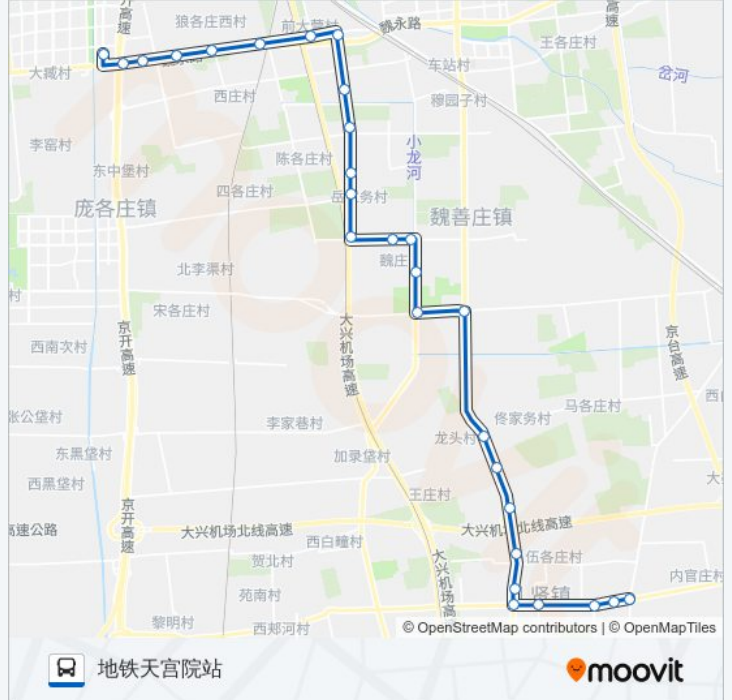

[查看时间表](#)

礼贤
礼贤大街
礼贤西口
礼贤镇
小马坊村南站
小马坊村
伍各庄村西
东段家务村
王庄村东口
龙头村
东沙窝村东口
西沙窝村北
大兴半壁店村
大兴半壁店北站
大兴半壁店西站
东大路口
岳家务村
陈各庄路口
三顺庄
东枣林村
兴隆庄村西
前大营

公交844区间的时间表

往地铁天宫院站方向的时间表

星期一	07:00 - 18:00
星期二	07:00 - 18:00
星期三	07:00 - 18:00
星期四	07:00 - 18:00
星期五	07:00 - 18:00
星期六	07:00 - 18:00
星期日	07:00 - 18:00

公交844区间的信息**方向:** 地铁天宫院站**站点数量:** 28**行车时间:** 96 分**途经站点:**

西庄开发区

狼各庄

汇林南街东站

汇林南街

兆丰桥

地铁天宫院站

方向: 礼贤

28 站

[查看时间表](#)

地铁天宫院站

兆丰桥

汇林南街

汇林南街东站

狼各庄

西庄开发区

方向: 礼贤

站点数量: 28

行车时间: 87 分

途经站点:

龙头村

王庄村东口

东段家务村

伍各庄村西