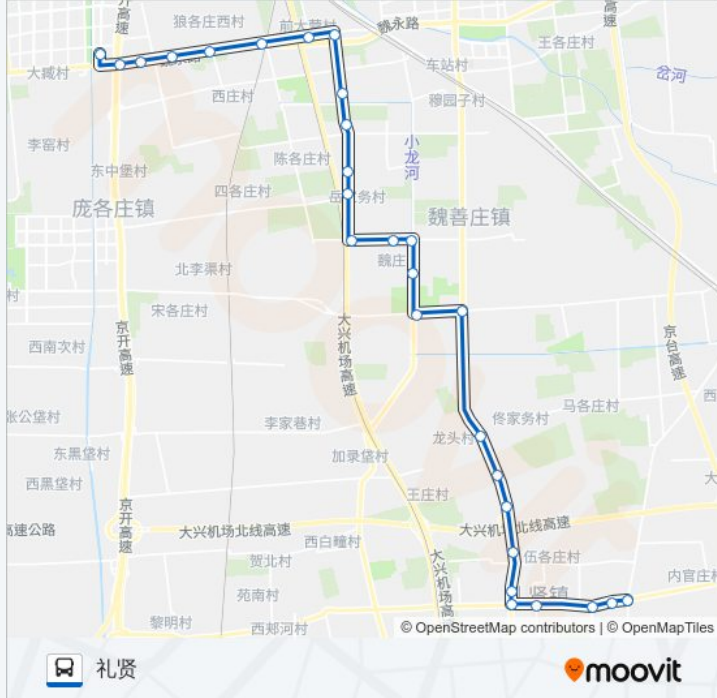

大兴半壁店北站

大兴半壁店村

西沙窝村北

东沙窝村东口

公交844区间的时间表

往礼贤方向的时间表

星期一	08:00 - 19:00
星期二	08:00 - 19:00
星期三	08:00 - 19:00
星期四	08:00 - 19:00
星期五	08:00 - 19:00
星期六	08:00 - 19:00
星期日	08:00 - 19:00

公交844区间的信息

方向: 礼贤

站点数量: 28

行车时间: 87 分

途经站点:

龙头村

王庄村东口

东段家务村

伍各庄村西

小马坊村

小马坊村南站

礼贤镇

礼贤西口

礼贤大街

礼贤

你可以在moovitapp.com下载公交844区间的PDF时间表和线路图。使用 [Moovit应用程序](#) 查询北京的实时公交、列车时刻表以及公共交通出行指南。

[关于Moovit](#) · [MaaS解决方案](#) · [城市列表](#) · [Moovit社区](#)

© 2024 Moovit - 保留所有权利

查看实时到站时间