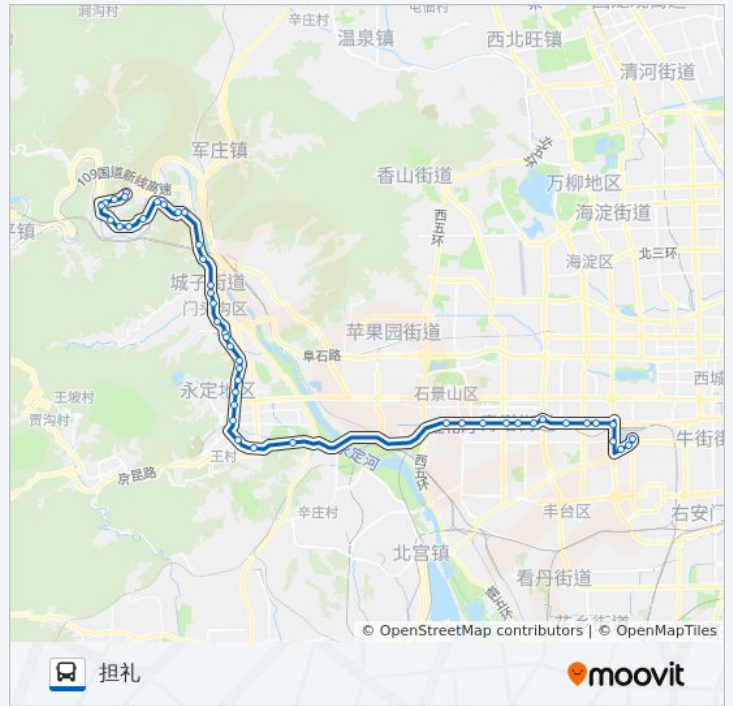

城子

城子职高

水闸北口

琉璃渠

龙泉雾

龙泉雾北口

陈家庄

野溪

嬉水湾

陇驾庄东口

陇驾庄

陇驾庄西口

丁家滩

洞口

担礼村

妙峰山路口