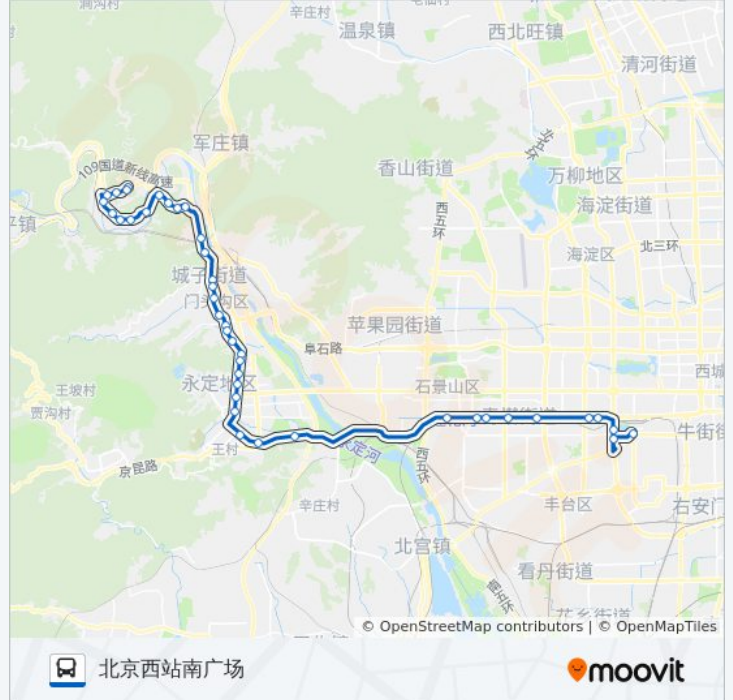

公交890担礼的信息

方向: 北京西站南广场

站点数量: 41

行车时间: 120 分

途经站点:

葡萄嘴
 八五三部队
 永定中学
 冯村
 石龙工业区
 永定镇何各庄
 小园村
 栗园庄
 卧龙岗(龙林路)
 芳园西街南口
 莲芳东桥东
 莲玉桥西
 莲玉桥东
 南沙窝桥西
 金家村桥东
 莲花小区
 六里桥北里
 六里桥北
 北京西站南广场

方向: 担礼

46 站

公交890担礼的信息

方向: 担礼

站点数量: 46

行车时间: 133 分

途经站点:

南采石路南口

莲玉桥东

莲玉桥西