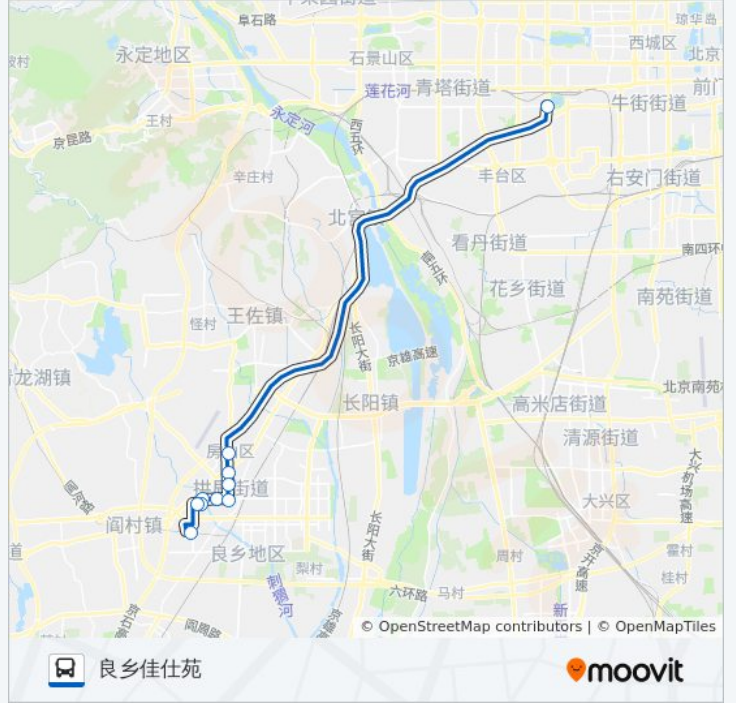

[查看时间表](#)

良乡佳仕苑
苏园小区北门
苏园北里
苏庄东街北口
良乡西门
拱辰南街
良乡医院
良乡北关
良乡北关北站
岳各庄桥东
六里桥北里

公交901区间的时间表

往六里桥北里方向的时间表

星期一	05:30 - 21:10
星期二	05:30 - 21:10
星期三	05:30 - 21:10
星期四	05:30 - 21:10
星期五	05:30 - 21:10
星期六	05:30 - 21:10
星期日	05:30 - 21:10

公交901区间的信息**方向:** 六里桥北里**站点数量:** 11**行车时间:** 51 分**途经站点:**

方向: 良乡佳仕苑

10 站

[查看时间表](#)

- 六里桥北里
- 良乡北关北站
- 良乡北关
- 良乡医院
- 良乡大角
- 良乡西门
- 苏庄东街北口
- 苏园北里
- 苏园小区北门
- 良乡佳仕苑

公交901区间的时间表

往良乡佳仕苑方向的时间表

星期一	06:30 - 22:00
星期二	06:30 - 22:00
星期三	06:30 - 22:00
星期四	06:30 - 22:00
星期五	06:30 - 22:00
星期六	06:30 - 22:00
星期日	06:30 - 22:00

公交901区间的信息

方向: 良乡佳仕苑

站点数量: 10

行车时间: 52 分

途经站点:

你可以在moovitapp.com下载公交901区间的PDF时间表和线路图。使用[Moovit应用程序](#)查询北京的实时公交、列车时刻表以及公共交通出行指南。

[关于Moovit](#) · [MaaS解决方案](#) · [城市列表](#) · [Moovit社区](#)

© 2024 Moovit - 保留所有权利

查看实时到站时间