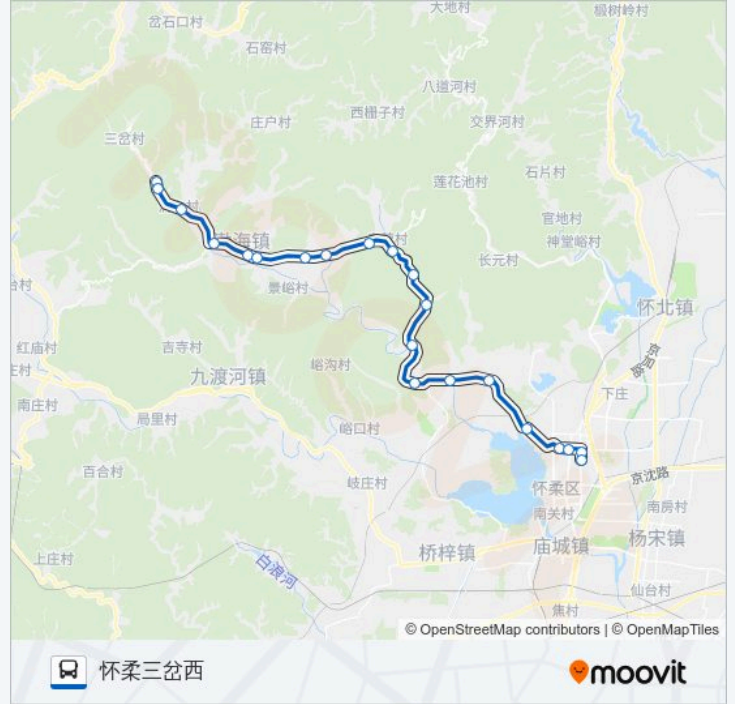

西三村口

郭家坞

怀柔北大街

怀柔学管中心

于家园一区

于家园

公交916三岔的时间表

往于家园方向的时间表

- 于家园
- 于家园一区
- 怀柔学管中心
- 怀柔北大街
- 郭家坞
- 西三村
- 口头
- 关渡河
- 三渡河
- 马道峪
- 苇店
- 慕田峪环岛
- 得水湾
- 渤海所
- 白木
- 沙峪
- 沙峪镇政府
- 南冶

公交916三岔的时间表

往怀柔三岔西方向的时间表

星期一	06:05 - 15:45
星期二	06:05 - 15:45
星期三	06:05 - 15:45
星期四	06:05 - 15:45
星期五	06:05 - 15:45
星期六	06:05 - 15:45
星期日	06:05 - 15:45

公交916三岔的信息

方向: 怀柔三岔西

站点数量: 21

行车时间: 74 分

途经站点:

洞台

铁矿峪

怀柔三岔西