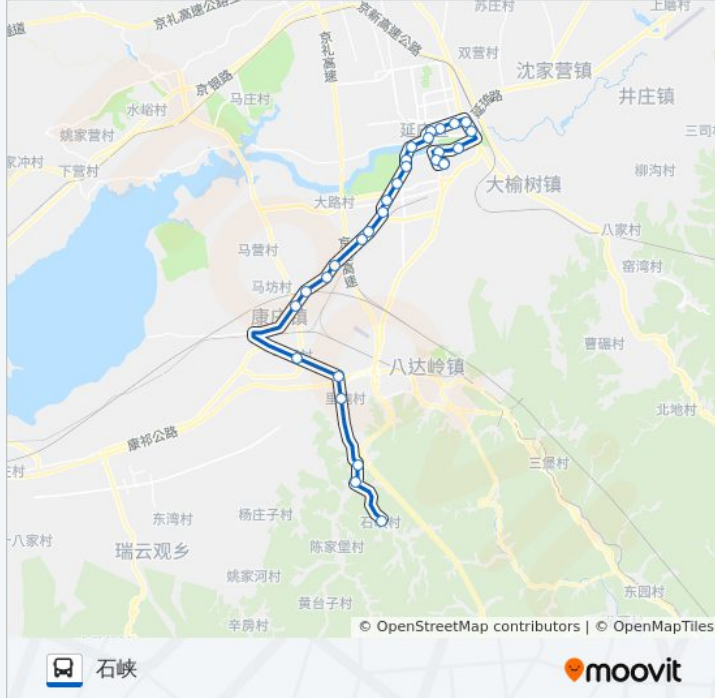

延庆南菜园总站  
 延庆南菜园  
 湖南小区  
 延庆五中  
 日上批发市场  
 京张路口南  
 石河营  
 川北小区南门  
 东外小区  
 延庆东关  
 康安小区  
 延庆污水处理厂  
 南辛堡  
 李四官庄  
 下屯中学  
 下屯  
 军营道口  
 东红寺

**公交920石峡的时间表**  
 往石峡方向的时间表

星期一	05:40 - 20:00
星期二	05:40 - 20:00
星期三	05:40 - 20:00
星期四	05:40 - 20:00
星期五	05:40 - 20:00
星期六	05:40 - 20:00
星期日	05:40 - 20:00

**公交920石峡的信息**

**方向:** 石峡  
**站点数量:** 28  
**行车时间:** 86 分  
**途经站点:**

王家堡

郭家堡

西桑园

二八七医院

康庄小区

外炮

里炮

帮水峪

石峡关

石峡

你可以在moovitapp.com下载公交920石峡的PDF时间表和线路图。使用 [Moovit应用程序](#) 查询北京的实时公交、列车时刻表以及公共交通出行指南。

[关于Moovit](#) · [MaaS解决方案](#) · [城市列表](#) · [Moovit社区](#)

© 2024 Moovit - 保留所有权利