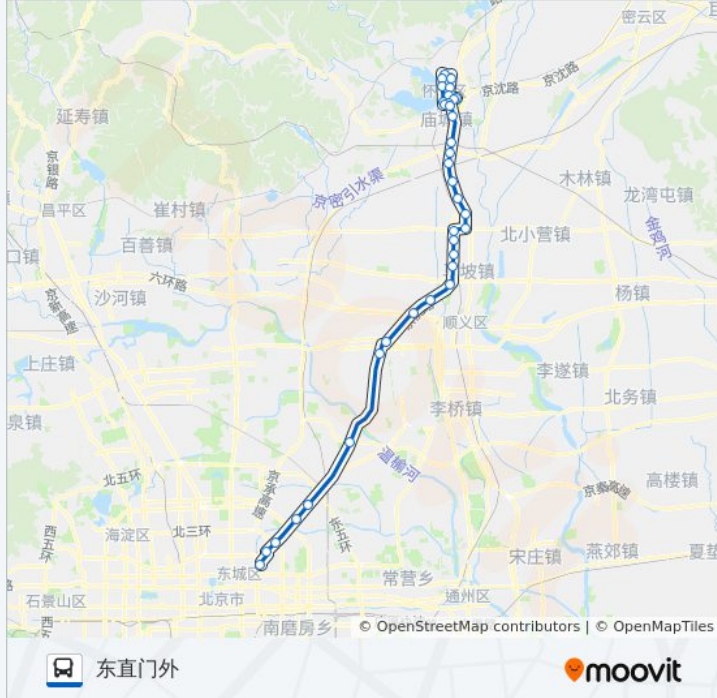

**公交936区间的信息****方向:** 东直门外**站点数量:** 35**行车时间:** 137 分**途经站点:**

姚各庄

荆卷

马坡

衙门村

杜兰庄

桑普科技园(京沈路)

火神营

孙河

大山桥东

京顺路丽都饭店

三元桥

左家庄

东直门外

### 方向: 怀柔汽车站

35 站

[查看时间表](#)

东直门枢纽站

左家庄

三元桥

京顺路丽都饭店

大山桥东

### 公交936区间的信息

方向: 怀柔汽车站

站点数量: 35

行车时间: 139 分

途经站点:

牛栏山北

富各庄

龙王头