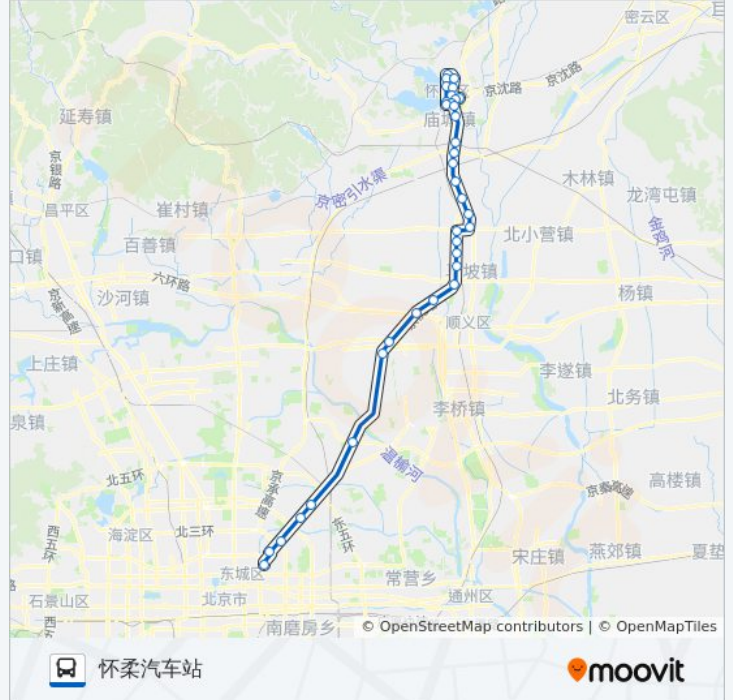

孙河

大山桥东

京顺路丽都饭店

三元桥

左家庄

东直门外

### 公交936区间的信息

方向: 怀柔汽车站

站点数量: 35

行车时间: 139 分

途经站点:

牛栏山北

富各庄

龙王头

赵各庄(怀柔)

焦村

庙城东

南华市场

迎宾路南口

康馨家园

怀柔南大街

怀柔区中医院

湖光小区

新兴居小区

怀柔北大街

杨家园

滨湖南街

后横街

怀柔府前东街

怀柔汽车站