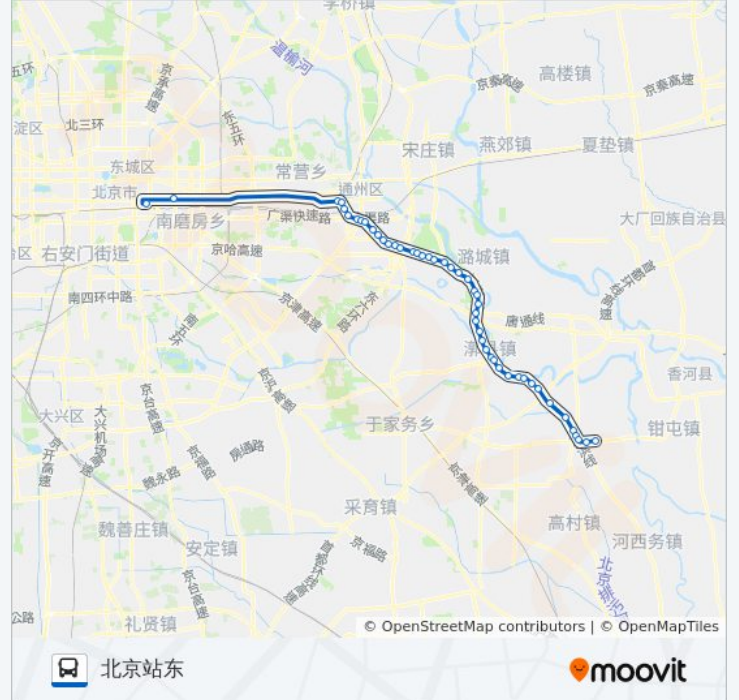

张家湾开发区

许场村

北许场村

土桥欣村

土桥村

地铁土桥站

小街村南口

通州小街桥东

梨园

九棵树

地铁九棵树站

果园环岛西

新华联家园

中国农业科学院印刷厂

通州北苑路口南

通州北苑路口西

大北窑西

北京站东

方向: 天下第一城

47 站

[查看时间表](#)

北京站东

大北窑西

通州北苑路口西