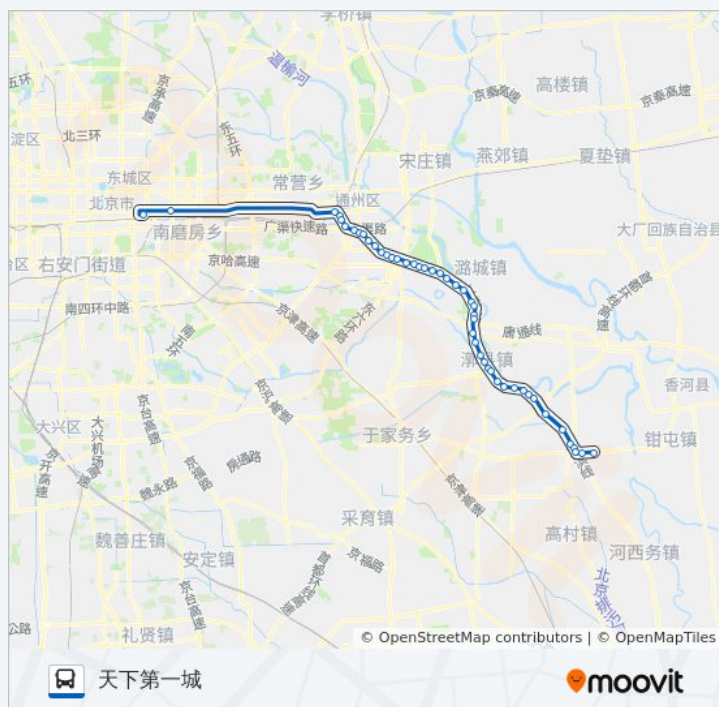

通琛散热器厂

星期六

05:55 - 20:25

星期日

05:55 - 20:25

公交938西段的信息

方向: 天下第一城

站点数量: 47

行车时间: 163 分

途经站点:

马头村

鑫顺明达公司

通州石槽村

东寺庄村

后尖平村

觅子店路口

香河鑫义公司

安平道口

香河高氏公司

天下第一城

你可以在moovitapp.com下载公交938西段的PDF时间表和线路图。使用 [Moovit应用程序](#) 查询北京的实时公交、列车时刻表以及公共交通出行指南。

[关于Moovit](#) · [MaaS解决方案](#) · [城市列表](#) · [Moovit社区](#)

© 2024 Moovit - 保留所有权利

[查看实时到站时间](#)