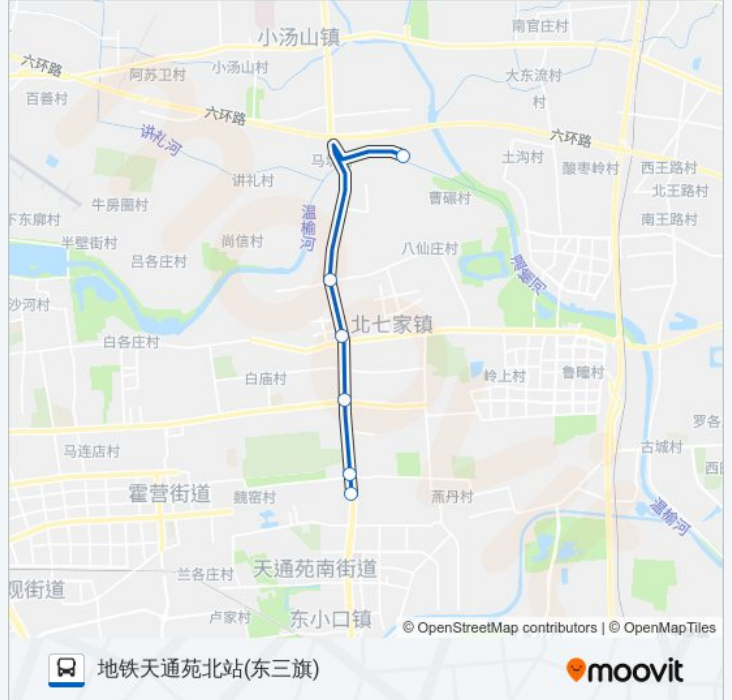

[查看时间表](#)

小汤山现代农业科技示范园

种禽公司

平坊

平西王府路口北

东三旗

地铁天通苑北站(东三旗)

公交984专线的时间表

往地铁天通苑北站(东三旗)方向的时间表

星期一	05:00 - 20:00
星期二	05:00 - 20:00
星期三	05:00 - 20:00
星期四	05:00 - 20:00
星期五	05:00 - 20:00
星期六	05:00 - 20:00
星期日	05:00 - 20:00

公交984专线的信息

方向: 地铁天通苑北站(东三旗)

站点数量: 6

行车时间: 21 分

途经站点:

方向: 小汤山现代农业科技示范园

6 站

[查看时间表](#)

地铁天通苑北站(东三旗)

东三旗

平西王府路口北

平坊

种禽公司

小汤山现代农业科技示范园

公交984专线的时间表

往小汤山现代农业科技示范园方向的时间表

星期一	05:30 - 20:30
星期二	05:30 - 20:30
星期三	05:30 - 20:30
星期四	05:30 - 20:30
星期五	05:30 - 20:30
星期六	05:30 - 20:30
星期日	05:30 - 20:30

公交984专线的信息

方向: 小汤山现代农业科技示范园

站点数量: 6

行车时间: 22 分

途经站点: