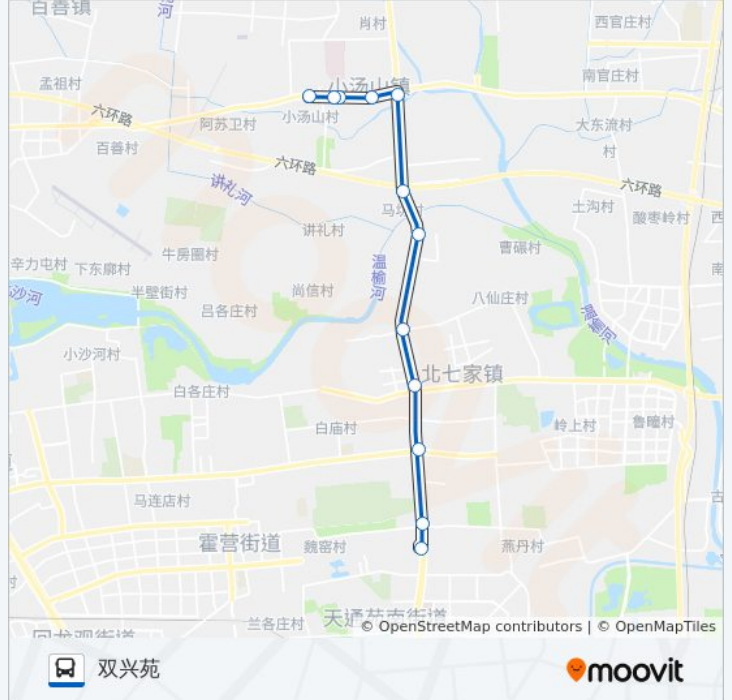

平西王府路口北

平坊

种禽公司

北京太阳城

小汤山马坊

大柳树环岛东

小汤山镇政府(龙脉温泉)

小汤山街口

小汤山

双兴苑

公交985区间的时间表

往双兴苑方向的时间表

星期一	06:40 - 21:30
星期二	06:40 - 21:30
星期三	06:40 - 21:30
星期四	06:40 - 21:30
星期五	06:40 - 21:30
星期六	06:40 - 21:30
星期日	06:40 - 21:30

公交985区间的信息

方向: 双兴苑

站点数量: 12

行车时间: 35 分

途经站点:

方向: 地铁天通苑北站

12 站

[查看时间表](#)

双兴苑

小汤山

小汤山街口

小汤山镇政府(龙脉温泉)

大柳树环岛南

小汤山马坊

北京太阳城

东沙各庄

平坊

平西府(立汤路)

东三旗