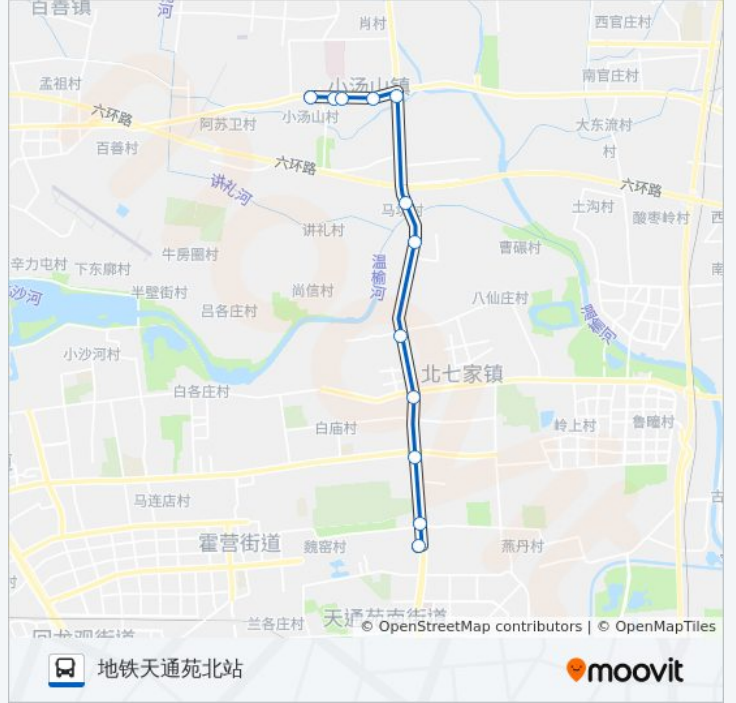

小汤山镇政府(龙脉温泉)

大柳树环岛南

小汤山马坊

北京太阳城

东沙各庄

平坊

平西府(立汤路)

东三旗

地铁天通苑北站

公交985区间的时间表

往地铁天通苑北站方向的时间表

星期一	06:10 - 21:00
星期二	06:10 - 21:00
星期三	06:10 - 21:00
星期四	06:10 - 21:00
星期五	06:10 - 21:00
星期六	06:10 - 21:00
星期日	06:10 - 21:00

公交985区间的信息

方向: 地铁天通苑北站

站点数量: 12

行车时间: 36 分

途经站点:

你可以在moovitapp.com下载公交985区间的PDF时间表和线路图。使用[Moovit应用程序](#)查询北京的实时公交、列车时刻表以及公共交通出行指南。

[关于Moovit](#) · [MaaS解决方案](#) · [城市列表](#) · [Moovit社区](#)

© 2024 Moovit - 保留所有权利

查看实时到站时间