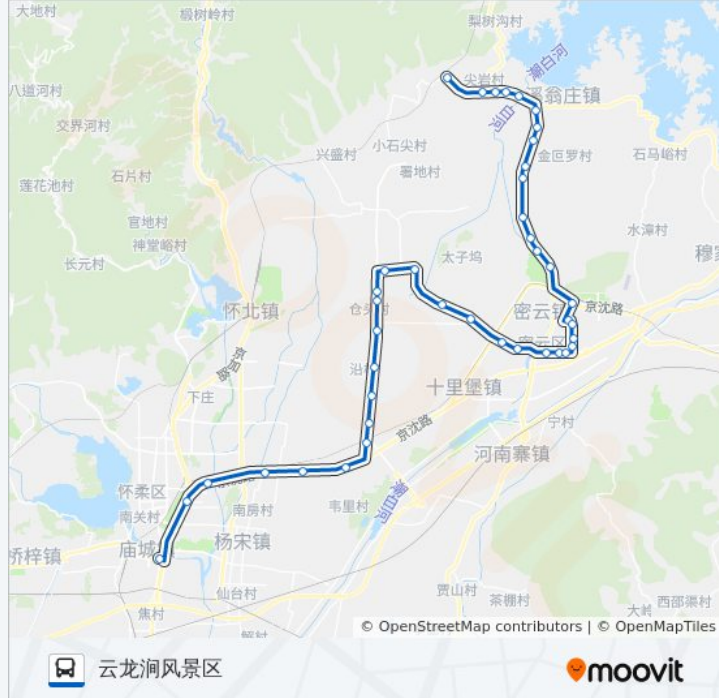

公交987区间的信息**方向:** 云龙涧风景区**站点数量:** 41**行车时间:** 146 分**途经站点:**

密云老城墙

滨阳西里

滨阳北里

密云沙河

密云北站

双龙水泥厂

白河公园北

东智西

东智北

白河风景区

马头山桥

金叵箩

云峰宾馆

溪翁庄

密云七孔桥

东营子

北白岩村口

北白岩

云龙涧风景区

方向: 庙城路口北

41 站

[查看时间表](#)

云龙涧风景区

途经站点:

东智北

东智西

白河公园北

双龙水泥厂

密云北站

密云沙河

滨阳北里