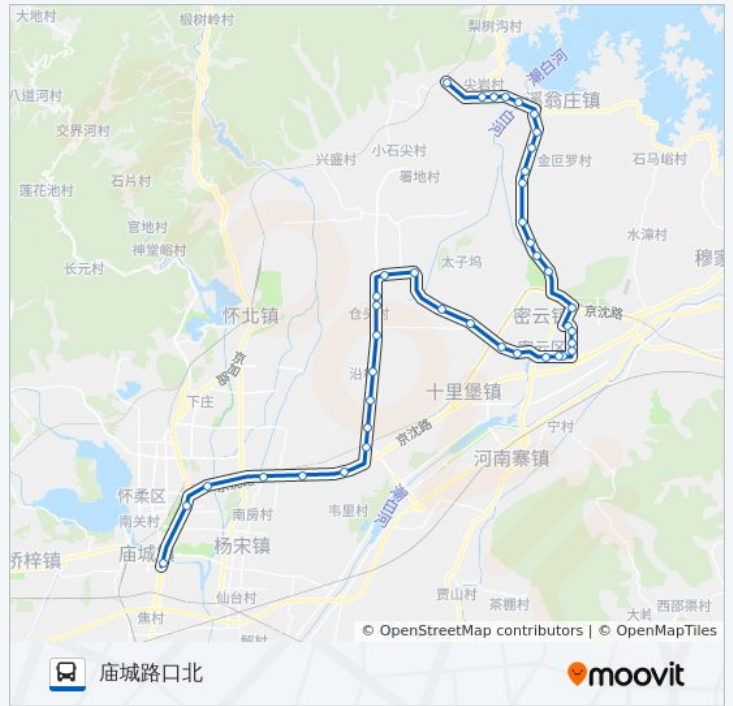

途经站点:

东智北

东智西

白河公园北

双龙水泥厂

密云北站

密云沙河

滨阳北里

清水潭路口

统军庄路口

统军庄

驸马庄

怀柔北房

王化村

怀柔渔场

庙城路口北