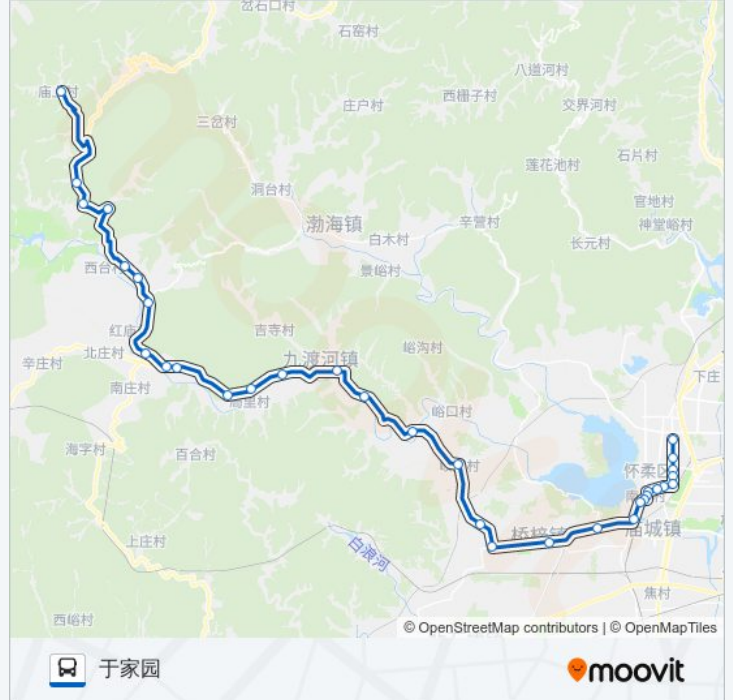

H14区间

于家园

下载App

公交H14区间((于家园))共有2条行车路线。工作日的服务时间为：

(1) 于家园: 08:50 - 15:50(2) 庙上: 07:40 - 14:00

使用Moovit找到公交H14区间离你最近的站点，以及公交H14区间下车车的到站时间。

**方向: 于家园**

33 站

[查看时间表](#)

庙上  
二道关北  
二道关  
口楼  
黄花城(安四路)  
东宫(安四路)  
黄花镇  
九渡河北  
九渡河北(怀长路北)  
九渡河(怀长路)  
花木  
局里  
团泉  
黄坎  
西四渡河  
一渡河  
岐庄  
苏峪口  
茶坞  
桥梓  
西台上  
怀柔石厂

**公交H14区间的时间表**

往于家园方向的时间表

星期一	08:50 - 15:50
星期二	08:50 - 15:50
星期三	08:50 - 15:50
星期四	08:50 - 15:50
星期五	08:50 - 15:50
星期六	08:50 - 15:50
星期日	08:50 - 15:50

**公交H14区间的信息****方向:** 于家园**站点数量:** 33**行车时间:** 97 分**途经站点:**

- 丽湖馨居
- 南华园四区
- 青春路南口
- 怀柔南大街
- 康馨家园
- 东关村
- 怀柔五中
- 怀柔汽车站
- 怀柔招商局
- 下园市场
- 于家园

**方向: 庙上**

33站

[查看时间表](#)

- 于家园
- 下园
- 怀柔招商局
- 怀柔汽车站
- 怀柔五中
- 怀柔东关村
- 康馨家园
- 怀柔南大街
- 青春路南口
- 南华园四区
- 丽湖馨居
- 怀柔石厂
- 西台上
- 桥梓
- 茶坞
- 苏峪口
- 岐庄
- 一渡河

西四渡河村口

黄坎

团泉

局里

花木

九渡河东

九渡河

九渡河北