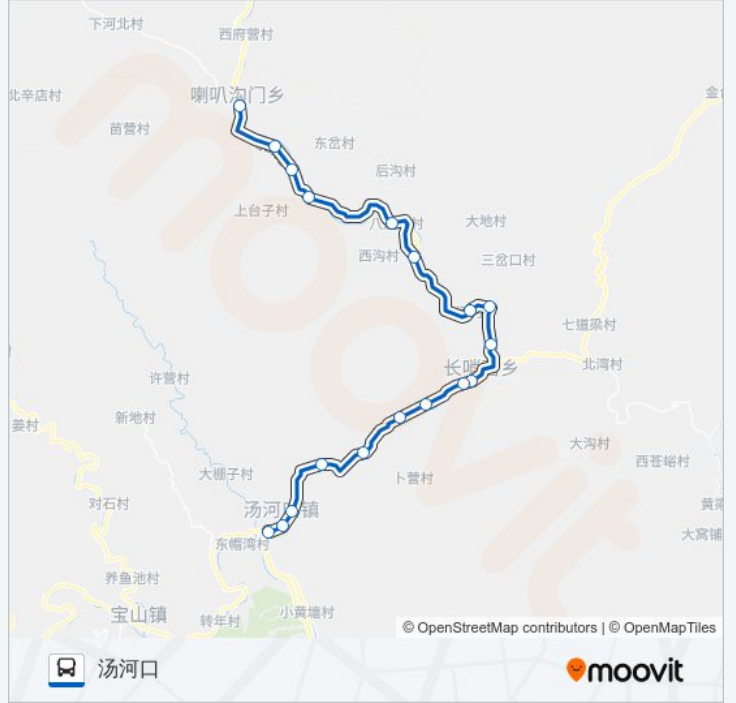

老西沟门

长哨营

杨树湾

二道河东沟

二道河

七道河

北八道河

对角沟门

方向: 汤河口

18 站

[查看时间表](#)

喇叭沟门
 北甸子
 大甸子
 对角沟门
 北八道河
 七道河
 二道河
 二道河东沟
 杨树湾
 长哨营
 老西沟门
 王四沟门
 兰营
 东黄梁
 古石沟门
 汤河口东(京加路)
 汤河口西
 汤河口

公交H15区间的时间表

往汤河口方向的时间表

星期一	09:00 - 16:00
星期二	09:00 - 16:00
星期三	09:00 - 16:00
星期四	09:00 - 16:00
星期五	09:00 - 16:00
星期六	09:00 - 16:00
星期日	09:00 - 16:00

公交H15区间的信息

方向: 汤河口

站点数量: 18

行车时间: 67 分

途经站点:

你可以在moovitapp.com下载公交H15区间的PDF时间表和线路图。使用[Moovit应用程序](#)查询北京的实时公交、列车时刻表以及公共交通出行指南。

[关于Moovit](#) · [MaaS解决方案](#) · [城市列表](#) · [Moovit社区](#)

© 2024 Moovit - 保留所有权利

查看实时到站时间