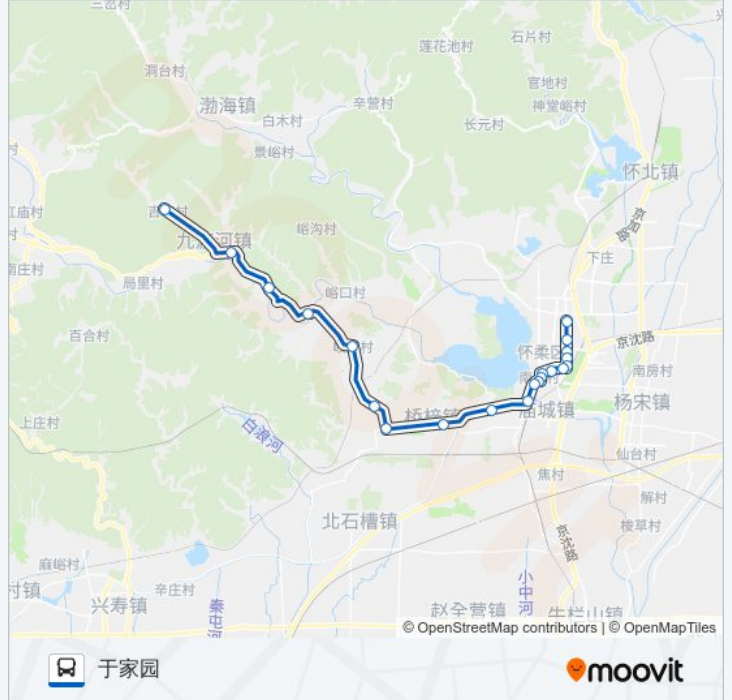

[查看时间表](#)

吉寺
黄坎
西四渡河
一渡河
岐庄
苏峪口
茶坞
桥梓
西台上
怀柔石厂
丽湖馨居
南华园四区
青春路南口
怀柔南大街
康馨家园
东关村
怀柔五中
怀柔汽车站
怀柔招商局
下园市场
于家园

公交H22支线的时间表

往于家园方向的时间表

星期一	06:30 - 18:30
星期二	06:30 - 18:30
星期三	06:30 - 18:30
星期四	06:30 - 18:30
星期五	06:30 - 18:30
星期六	06:30 - 18:30
星期日	06:30 - 18:30

公交H22支线的信息

方向: 于家园

站点数量: 21

行车时间: 60 分

途经站点:

方向: 吉寺

21 站

[查看时间表](#)

- 于家园
- 下园市场
- 怀柔招商局
- 怀柔汽车站
- 怀柔五中
- 东关村
- 康馨家园
- 怀柔南大街
- 青春路南口
- 南华园四区
- 丽湖馨居
- 怀柔石厂
- 西台上
- 桥梓
- 茶坞
- 苏峪口
- 岐庄
- 一渡河

公交H22支线的时间表

往吉寺方向的时间表

星期一	05:40 - 17:30
星期二	05:40 - 17:30
星期三	05:40 - 17:30
星期四	05:40 - 17:30
星期五	05:40 - 17:30
星期六	05:40 - 17:30
星期日	05:40 - 17:30

公交H22支线的信息

方向: 吉寺

站点数量: 21

行车时间: 55 分

途经站点:

西四渡河

黄坎

吉寺