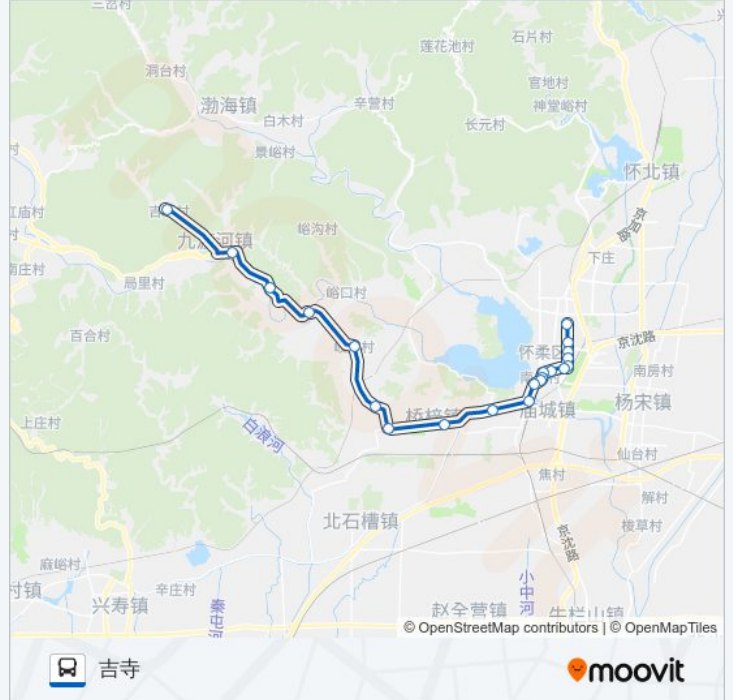

公交H22支线的信息

方向: 于家园

站点数量: 21

行车时间: 60 分

途经站点:

方向: 吉寺

21 站

[查看时间表](#)

- 于家园
- 下园市场
- 怀柔招商局
- 怀柔汽车站
- 怀柔五中
- 东关村
- 康馨家园
- 怀柔南大街
- 青春路南口
- 南华园四区
- 丽湖馨居
- 怀柔石厂
- 西台上
- 桥梓
- 茶坞
- 苏峪口
- 岐庄
- 一渡河

公交H22支线的时间表

往吉寺方向的时间表

星期一	05:40 - 17:30
星期二	05:40 - 17:30
星期三	05:40 - 17:30
星期四	05:40 - 17:30
星期五	05:40 - 17:30
星期六	05:40 - 17:30
星期日	05:40 - 17:30

公交H22支线的信息

方向: 吉寺

站点数量: 21

行车时间: 55 分

途经站点:

西四渡河

黄坎

吉寺