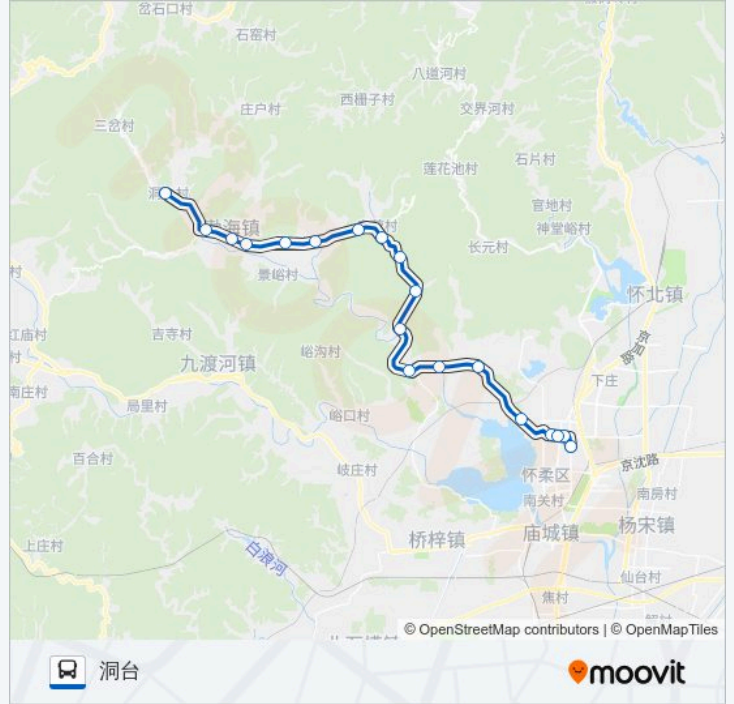

洞台

你可以在moovitapp.com下载公交H23区间的PDF时间表和线路图。使用Moovit应用程序查询北京的实时公交、列车时刻表以及公共交通出行指南。

© 2024 Moovit - 保留所有权利