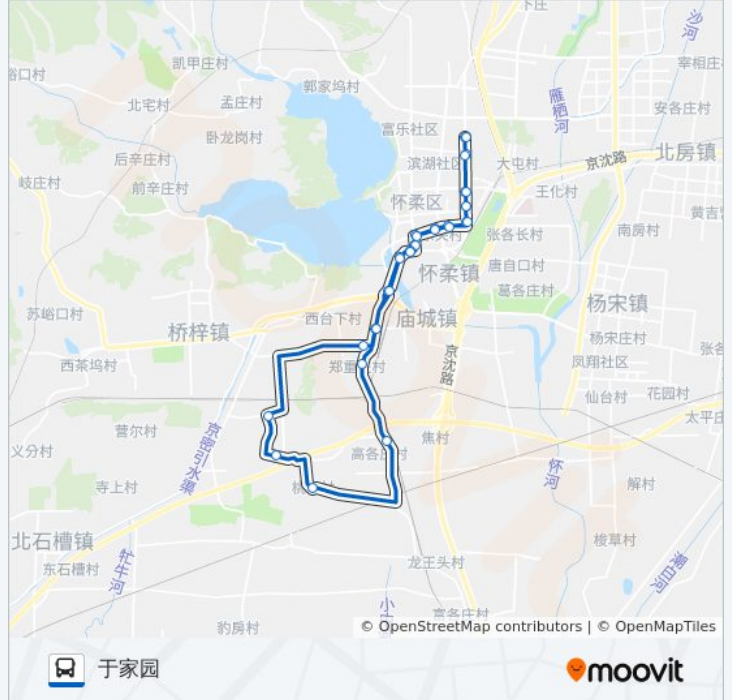

## 公交H40环线的时间表

往于家园方向的时间表

星期一	06:05 - 18:55
星期二	06:05 - 18:55
星期三	06:05 - 18:55
星期四	06:05 - 18:55
星期五	06:05 - 18:55
星期六	06:05 - 18:55
星期日	06:05 - 18:55

## 公交H40环线的信息

方向: 于家园

站点数量: 32

行车时间: 84 分

途经站点:

- 南华园四区
- 青春路南口
- 怀柔南大街
- 康馨家园
- 东关村
- 怀柔五中
- 怀柔汽车站
- 怀柔招商局
- 下园市场
- 于家园

你可以在moovitapp.com下载公交H40环线的PDF时间表和线路图。使用 [Moovit应用程序](#) 查询北京的实时公交、列车时刻表以及公共交通出行指南。

[关于Moovit](#) · [MaaS解决方案](#) · [城市列表](#) · [Moovit社区](#)

© 2024 Moovit - 保留所有权利

### 查看实时到站时间