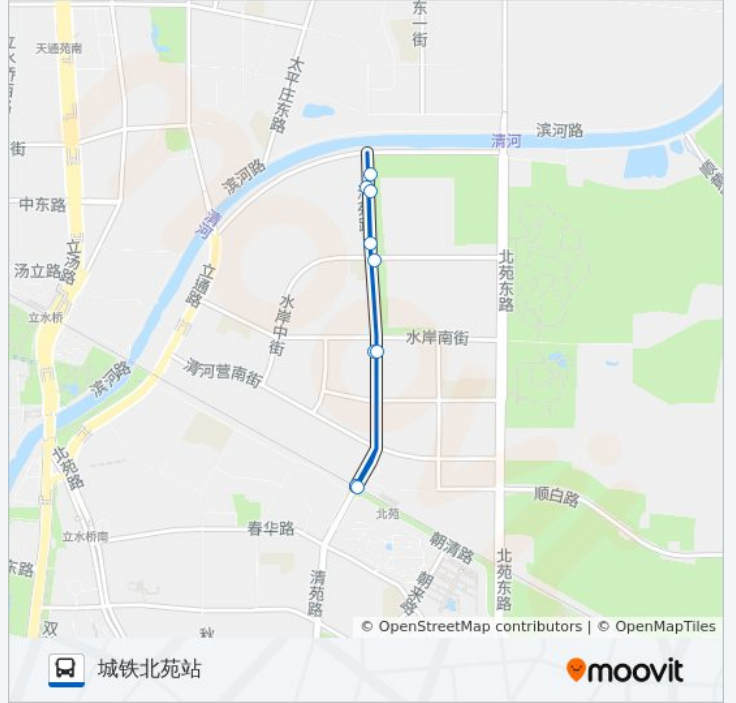

公交专20区间((城铁北苑站))仅有一条行车路线。工作日的服务时间为：

(1) 城铁北苑站: 06:30 - 20:00

使用Moovit找到公交专20区间离你最近的站点，以及公交专20区间下车车的到站时间。

方向: 城铁北苑站

9 站

[查看时间表](#)

- 地铁北苑站
- 悦溪小区
- 润泽庄园小区
- 润泽庄园小区(北行)
- 清苑路北口
- 润泽庄园小区(南行)
- 悦溪小区(南行)
- 悦溪小区
- 地铁北苑站

公交专20区间的时间表

往城铁北苑站方向的时间表

星期一	06:30 - 20:00
星期二	06:30 - 20:00
星期三	06:30 - 20:00
星期四	06:30 - 20:00
星期五	06:30 - 20:00
星期六	06:30 - 20:00
星期日	06:30 - 20:00

公交专20区间的信息

方向: 城铁北苑站

站点数量: 9

行车时间: 18 分

途经站点:

你可以在moovitapp.com下载公交专20区间的PDF时间表和线路图。使用[Moovit应用程序](#)查询北京的实时公交、列车时刻表以及公共交通出行指南。

[关于Moovit](#) · [MaaS解决方案](#) · [城市列表](#) · [Moovit社区](#)

© 2024 Moovit - 保留所有权利

查看实时到站时间