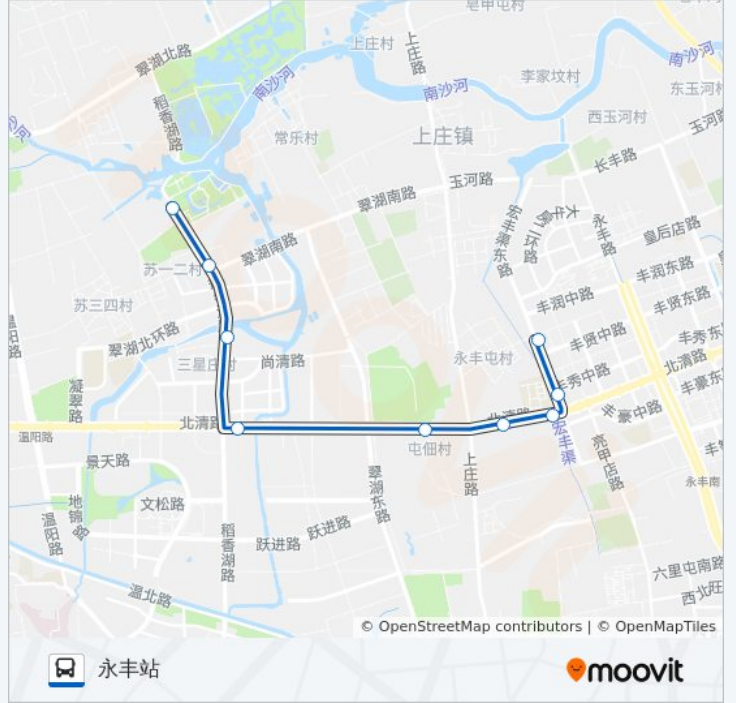

永澄北路南口

永丰站

**公交临线101的时间表**

往永丰站方向的时间表

星期一	06:50 - 20:20
星期二	06:50 - 20:20
星期三	06:50 - 20:20
星期四	06:50 - 20:20
星期五	06:50 - 20:20
星期六	06:50 - 20:20
星期日	06:50 - 20:20

**公交临线101的信息****方向:** 永丰站**站点数量:** 9**行车时间:** 27 分**途经站点:**

## 方向: 稻香湖景

9 站

[查看时间表](#)

- 永丰公交场站
- 永澄北路南口
- 永丰屯(北清路)
- 永丰屯西口
- 屯佃村
- 三星庄南口
- 三星庄
- 苏一二村
- 稻香湖景

## 公交临线101的时间表

往稻香湖景方向的时间表

星期一	06:30 - 20:00
星期二	06:30 - 20:00
星期三	06:30 - 20:00
星期四	06:30 - 20:00
星期五	06:30 - 20:00
星期六	06:30 - 20:00
星期日	06:30 - 20:00

## 公交临线101的信息

方向: 稻香湖景

站点数量: 9

行车时间: 28 分

途经站点:

你可以在moovitapp.com下载公交临线101的PDF时间表和线路图。使用[Moovit应用程序](#)查询北京的实时公交、列车时刻表以及公共交通出行指南。

[关于Moovit](#) · [MaaS解决方案](#) · [城市列表](#) · [Moovit社区](#)

© 2024 Moovit - 保留所有权利