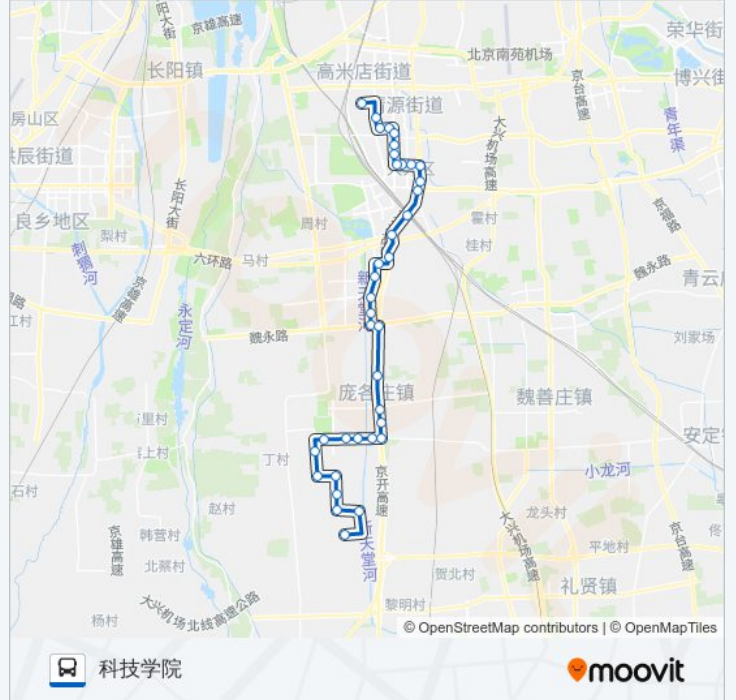

### 方向: 科技学院

37 站

[查看时间表](#)

- 西黑堡
- 东黑堡
- 张公堡南
- 张公堡
- 张公堡北
- 梁家务
- 梁家务村
- 梁家务东
- 酒店学院
- 龙熙路口
- 隆盛园
- 瓜乡桥
- 庞各庄建材市场
- 庞各庄饭店
- 中堡
- 兆丰桥
- 新源大街南口
- 地铁天宫院站
- 大兴二职
- 地铁生物医药基地站
- 天河西路
- 大庄

### 公交兴28区间的信息

方向: 科技学院

站点数量: 37

行车时间: 106 分

途经站点:

- 大庄(京开路)
- 矿林庄路口
- 大兴桥南
- 黄村
- 黄村东大街东口南
- 黄村东大街东口
- 大兴影剧院
- 大兴区医院
- 化纤俱乐部
- 黄村公园
- 清源西里
- 印刷学院
- 北京石油化工学院
- 丽园小区
- 骏城小区南

**方向: 西黑堡**

37 站  
[查看时间表](#)

- 兴康家园
- 兴业路
- 清源北路西口
- 印刷学院
- 清源西里
- 黄村公园
- 化纤俱乐部
- 黄村西大街
- 大兴影剧院
- 黄村东大街东口
- 黄村东大街东口南
- 黄村
- 大兴桥南
- 黄良路东口(京开路)

**公交兴28区间的时间表**  
 往西黑堡方向的时间表

星期一	06:55 - 19:05
星期二	06:55 - 19:05
星期三	06:55 - 19:05
星期四	06:55 - 19:05
星期五	06:55 - 19:05
星期六	06:55 - 19:05
星期日	06:55 - 19:05

**公交兴28区间的信息**

方向: 西黑堡  
 站点数量: 37  
 行车时间: 107 分  
 途经站点:

黄良路东口(大庄市场)

大庄

天河西路

地铁生物医药基地站

大兴二职

天宫院