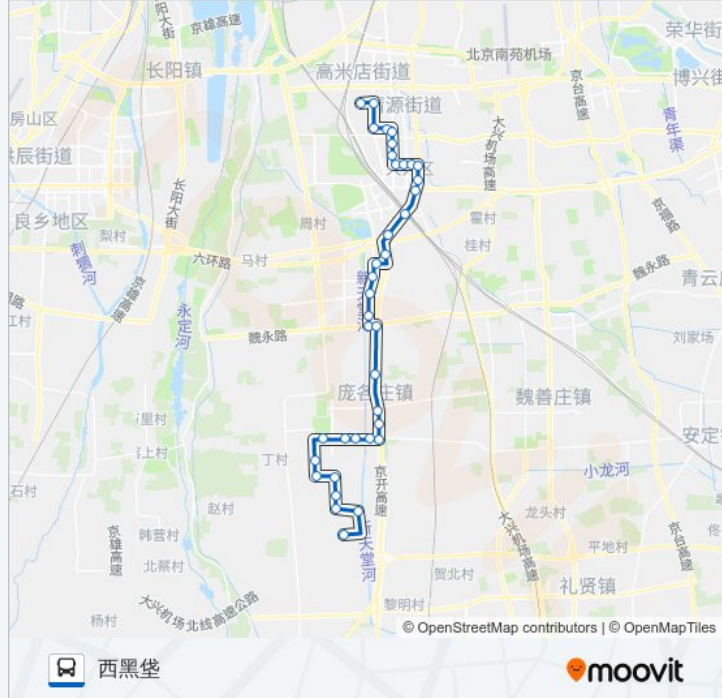

### 公交兴28区间的信息

方向: 科技学院

站点数量: 37

行车时间: 106 分

途经站点:

- 大庄(京开路)
- 矿林庄路口
- 大兴桥南
- 黄村
- 黄村东大街东口南
- 黄村东大街东口
- 大兴影剧院
- 大兴区医院
- 化纤俱乐部
- 黄村公园
- 清源西里
- 印刷学院
- 北京石油化工学院
- 丽园小区
- 骏城小区南

**方向: 西黑堡**

37 站  
[查看时间表](#)

**公交兴28区间的信息**

方向: 西黑堡  
 站点数量: 37  
 行车时间: 107 分  
 途经站点:

黄良路东口(大庄市场)

大庄

天河西路

地铁生物医药基地站

大兴二职

天宫院

酒店学院

梁家务东

梁家务村

梁家务南

张公堡北

张公堡

张公堡南

东黑堡

西黑堡

你可以在moovitapp.com下载公交兴28区间的PDF时间表和线路图。使用 [Moovit应用程序](#) 查询北京的实时公交、列车时刻表以及公共交通出行指南。

[关于Moovit](#) · [MaaS解决方案](#) · [城市列表](#) · [Moovit社区](#)

© 2024 Moovit - 保留所有权利