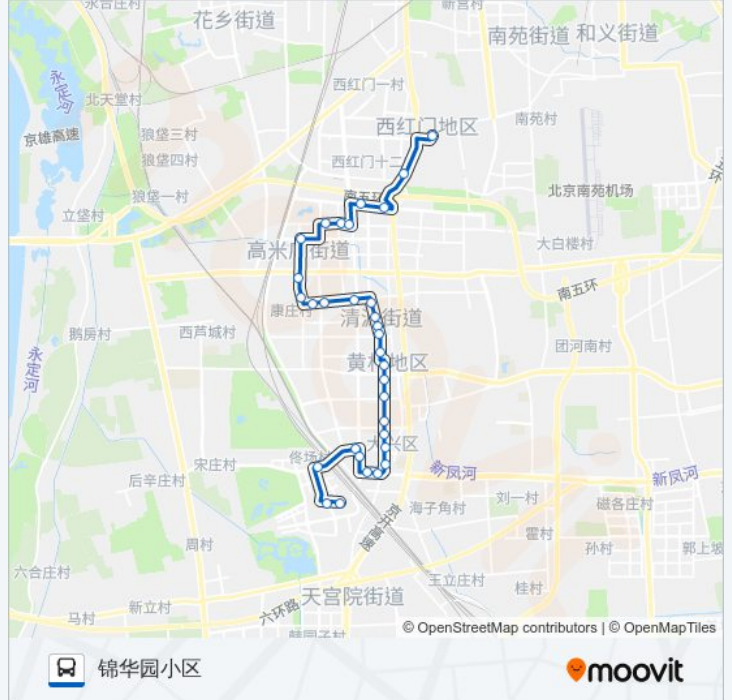

公交大兴新城2((西红门镇政府))共有2条行车路线。工作日的服务时间为：

(1) 西红门镇政府: 06:00 - 19:50(2) 锦华园小区: 06:00 - 19:50

使用Moovit找到公交大兴新城2离你最近的站点，以及公交大兴新城2下车车的到站时间。

方向: 西红门镇政府

32 站

[查看时间表](#)

- 锦华园小区
- 义和庄
- 义和庄北口
- 兴政街西口
- 黄村火车站北
- 站前环岛东
- 林校路
- 兴丰街南口
- 大兴宾馆
- 星城商厦
- 三中巷
- 兴丰北大街
- 仁和医院
- 大兴中医院
- 清源西里北站
- 滨河西里
- 滨河北区
- 滨河西里北区
- 首邑上城小区
- 洪村
- 安装大厦
- 大兴八中

往锦华园小区方向的时间表

星期一	06:00 - 19:50
星期二	06:00 - 19:50
星期三	06:00 - 19:50
星期四	06:00 - 19:50
星期五	06:00 - 19:50
星期六	06:00 - 19:50
星期日	06:00 - 19:50

公交大兴新城2的信息

方向: 锦华园小区

站点数量: 32

行车时间: 67 分

途经站点:

大兴中医院

仁和医院

富强路口

三中巷

星城商厦

大兴宾馆

兴丰街南口

林校路

站前环岛东

黄村火车站北

兴政街西口

义和庄北口

义和庄

锦华园小区

你可以在moovitapp.com下载公交大兴新城2的PDF时间表和线路图。使用[Moovit应用程序](#)查询北京的实时公交、列车时刻表以及公共交通出行指南。

[关于Moovit](#) · [MaaS解决方案](#) · [城市列表](#) · [Moovit社区](#)

© 2024 Moovit - 保留所有权利