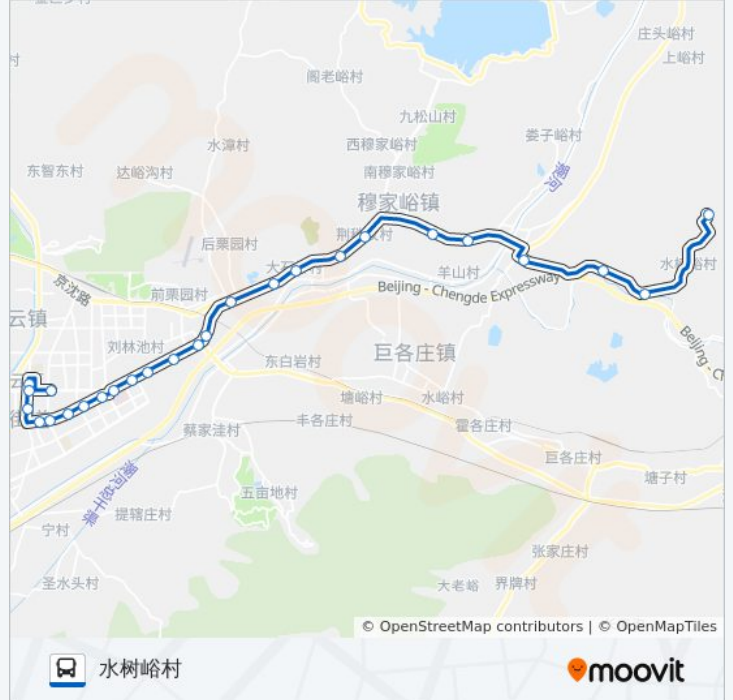

星期一	07:00 - 16:30
星期二	07:00 - 16:30
星期三	07:00 - 16:30
星期四	07:00 - 16:30
星期五	07:00 - 16:30
星期六	07:00 - 16:30
星期日	07:00 - 16:30

公交密17支1的信息

方向: 水树峪村

站点数量: 26

行车时间: 67 分

途经站点:

华云人防构件厂

荆稍坟

穆家峪镇政府

羊山

辛安庄(辛沙路)

达岩(辛沙路)

水树峪

水树峪村

你可以在moovitapp.com下载公交密17支1的PDF时间表和线路图。使用[Moovit应用程序](#)查询北京的实时公交、列车时刻表以及公共交通出行指南。

[关于Moovit](#) · [MaaS解决方案](#) · [城市列表](#) · [Moovit社区](#)

© 2024 Moovit - 保留所有权利

查看实时到站时间