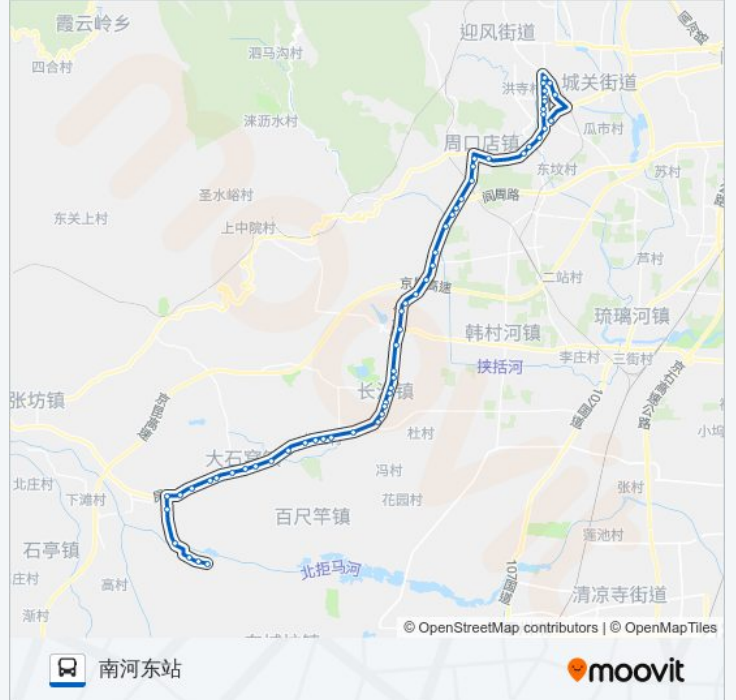

### 方向: 南河东站

58 站

[查看时间表](#)

- 房山客运站
- 房山体育场
- 房山火车站
- 房山北关
- 万宁桥
- 房山北街
- 仓房小区
- 房山大角南
- 房山南街
- 房山中医院
- 房山南关
- 永安批发市场
- 牛口峪路口
- 顾册
- 周口村路口
- 周口店路口
- 龙乡苑
- 大韩继村路口
- 辛庄村
- 新街
- 龙宝峪
- 南韩继

### 公交房18支2的时间表

往南河东站方向的时间表

星期一	05:30 - 15:30
星期二	05:30 - 15:30
星期三	05:30 - 15:30
星期四	05:30 - 15:30
星期五	05:30 - 15:30
星期六	05:30 - 15:30
星期日	05:30 - 15:30

### 公交房18支2的信息

方向: 南河东站

站点数量: 58

行车时间: 149 分

途经站点:

瓦井  
石瓦路口  
东周各庄  
尤家坟  
房山岳各庄中学  
房山岳各庄  
五侯道口  
二龙岗  
长沟检查站北  
长沟检查站北  
云居寺路口  
长沟中学  
长沟镇政府  
长沟  
长沟  
长沟大街南  
北良各庄路口  
南良各庄  
南良各庄  
双磨  
南正东  
南正西  
房山半壁店  
纸坊路口  
石窝  
石窝  
王庄道口  
房山辛庄  
惠南庄路口  
北尚乐  
南尚乐  
南尚乐南站  
西铺

南河西站

大石窝镇南河

南河东站

**方向: 房山客运站**

58 站

[查看时间表](#)

南河东站

大石窝镇南河