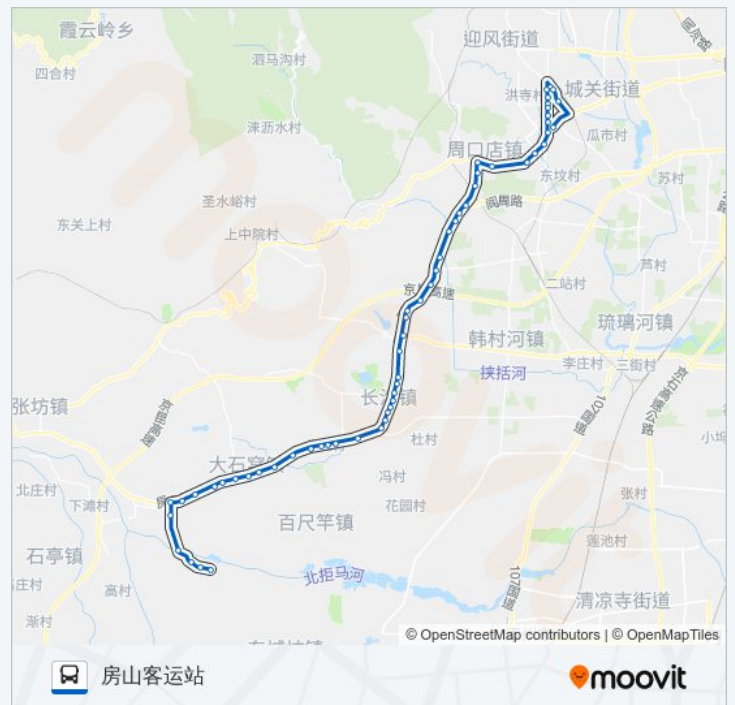

**公交房18支2的时间表**

往房山客运站方向的时间表

星期一	06:30 - 16:30
星期二	06:30 - 16:30
星期三	06:30 - 16:30
星期四	06:30 - 16:30
星期五	06:30 - 16:30
星期六	06:30 - 16:30
星期日	06:30 - 16:30

**公交房18支2的信息**

方向: 房山客运站

站点数量: 58

行车时间: 152 分

途经站点:

长沟检查站北

长沟检查站北

二龙岗

五侯路口

房山岳各庄

房山岳各庄中学

尤家坟

东周各庄