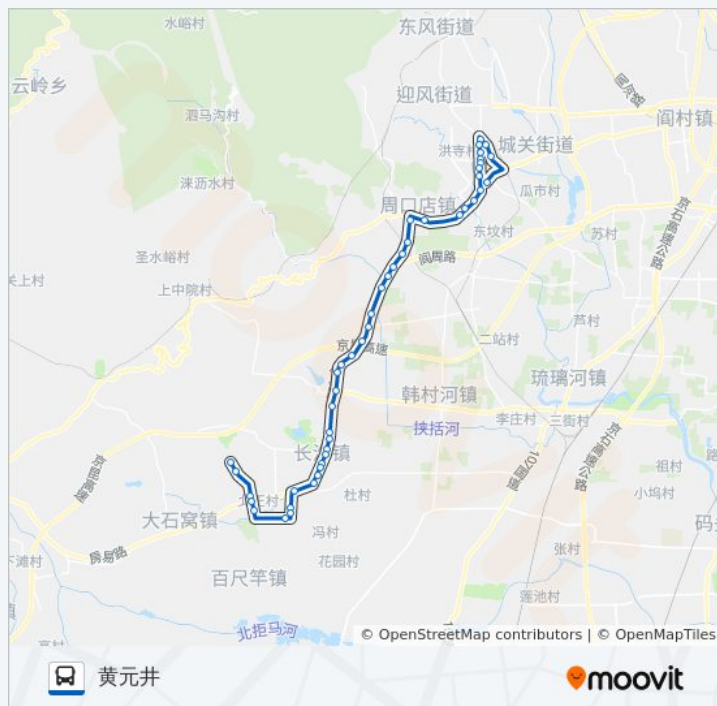

长沟

长沟

长沟大街南

良各庄

### 公交房31支线的信息

方向: 黄元井

站点数量: 46

行车时间: 115 分

途经站点:

北良各庄

东良各庄

南良各庄(房易路)