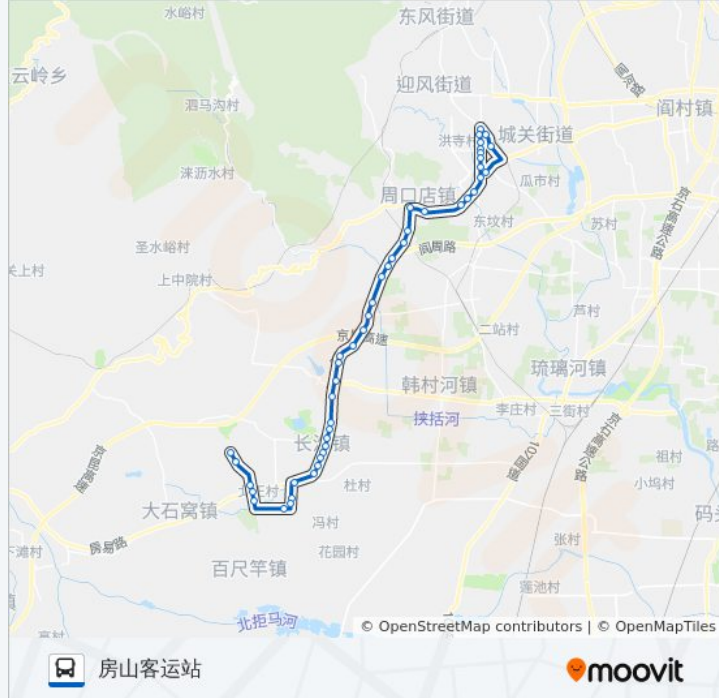

## 公交房31支线的信息

方向: 房山客运站

站点数量: 46

行车时间: 112 分

途经站点:

东周各庄

东周各庄

瓦井

牛口峪路口

房山成教中心

房山南关

房山中医院

房山南街

房山大角南

仓房小区

房山北街

万宁桥

房山北关

房山火车站

房山体育场

房山客运站

方向: 黄元井

46 站

[查看时间表](#)

### 公交房31支线的信息

方向: 黄元井

站点数量: 46

行车时间: 115 分

途经站点:

北良各庄

东良各庄

南良各庄(房易路)