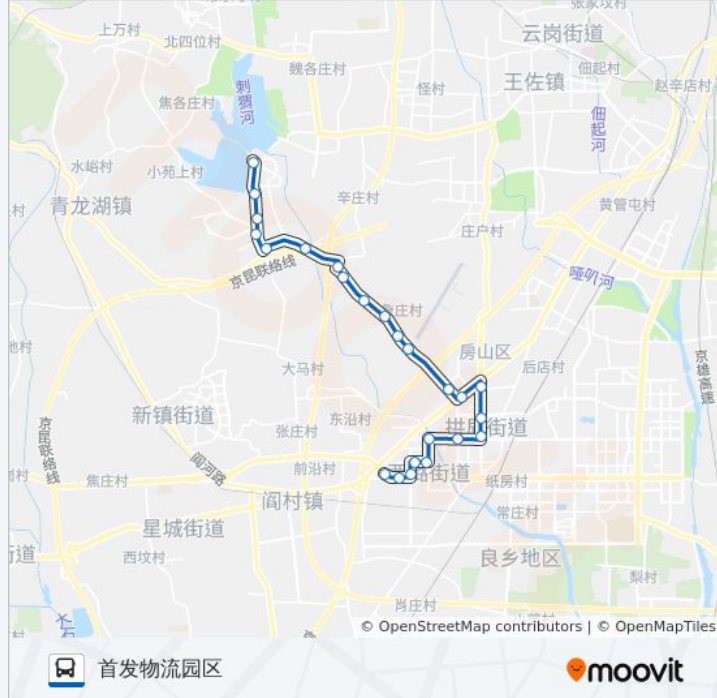

青龙湖水上公园

方向: 首发物流园区

24 站

[查看时间表](#)

青龙湖水上公园

崇各庄

豆各庄村北

房山豆各庄

北潞园东门

良坨路口

良乡北关

良乡医院

拱辰南街

良乡西门

公交房36区间的时间表

往首发物流园区方向的时间表

星期一	08:40 - 17:00
星期二	08:40 - 17:00
星期三	08:40 - 17:00
星期四	08:40 - 17:00
星期五	08:40 - 17:00
星期六	08:40 - 17:00
星期日	08:40 - 17:00

公交房36区间的信息

方向: 首发物流园区

站点数量: 24

行车时间: 52 分

途经站点:

苏庄东街北口

良乡三中

苏庄中路

苏庄大街

苏庄西街南口

首发物流园区

你可以在moovitapp.com下载公交房36区间的PDF时间表和线路图。使用[Moovit应用程序](#)查询北京的实时公交、列车时刻表以及公共交通出行指南。

[关于Moovit](#) · [MaaS解决方案](#) · [城市列表](#) · [Moovit社区](#)

© 2024 Moovit - 保留所有权利

查看实时到站时间