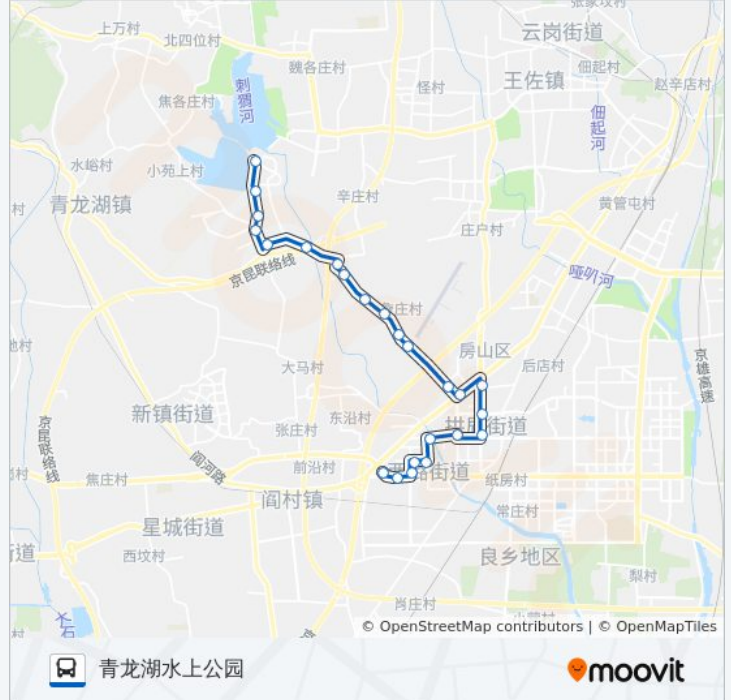

拱辰南街

良乡医院

良乡北关

良坨路口

北潞园东门

固村村口

安庄村

芳菲小区

往青龙湖水上公园方向的时间表

星期一	07:35 - 18:05
星期二	07:35 - 18:05
星期三	07:35 - 18:05
星期四	07:35 - 18:05
星期五	07:35 - 18:05
星期六	07:35 - 18:05
星期日	07:35 - 18:05

公交房36区间的信息

方向: 青龙湖水上公园

站点数量: 24

行车时间: 58 分

途经站点:

崇各庄

青龙湖水上公园

方向: 首发物流园区

24 站

[查看时间表](#)

青龙湖水上公园

崇各庄

豆各庄村北

房山豆各庄

北潞园东门

良坨路口

良乡北关

良乡医院

拱辰南街

良乡西门

公交房36区间的时间表

往首发物流园区方向的时间表