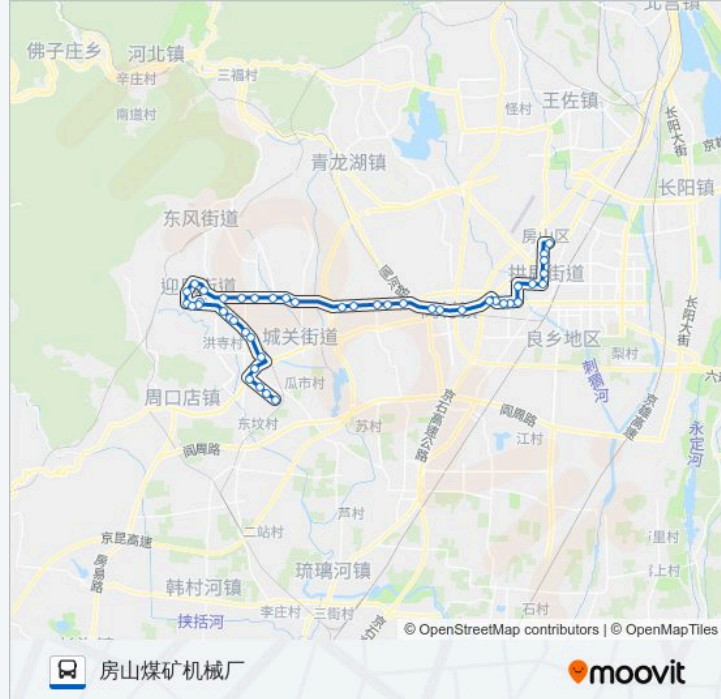

公交房37支线的信息

方向: 房山煤矿机械厂

站点数量: 44

行车时间: 113 分

途经站点:

羊头岗东

丁家洼

燕化动力厂

燕化附中

燕山社区医院

供销公司

宏塔小区

房山北关

房山火车站

房山体育场

房山医院路口

房山客运站南

房山煤矿机械厂西

房山煤矿机械厂北

房山煤矿机械厂

方向: 行宫

44 站

[查看时间表](#)

房山煤矿机械厂

首发物流园区

苏庄西街南口

地铁苏庄站

苏庄东街南口

保健路北口

良乡西门

良乡大角

良乡医院