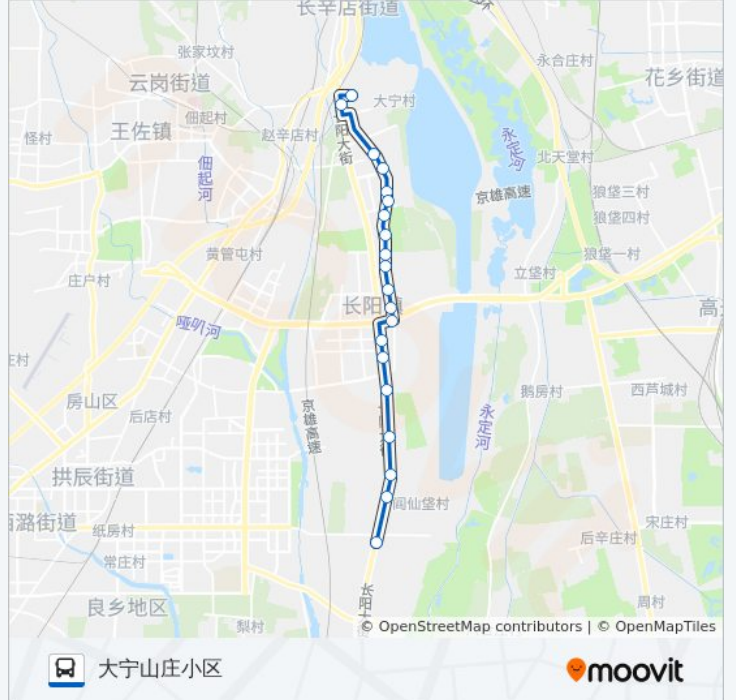

房42支线

大宁山庄小区

下载App

公交房42支((大宁山庄小区))共有2条行车路线。工作日的服务时间为：

(1) 大宁山庄小区: 07:00 - 17:30(2) 阎仙堡客运站: 07:30 - 18:00

使用Moovit找到公交房42支线离你最近的站点，以及公交房42支线下班车的到站时间。

方向: 大宁山庄小区

20 站

[查看时间表](#)

阎仙堡客运站
朱岗子南
朱岗子村
朱岗子北
化工厂(京深路)
杨庄子村
杨庄子
西营路口(京良路)
西营路口北
北京农业职业学院
稻田村南
稻田村
稻田村北
稻田一村
稻田村中学
轻轨稻田站
高佃村
高佃村北
温庄子
大宁山庄小区

公交房42支线的时间表

往大宁山庄小区方向的时间表

星期一	07:00 - 17:30
星期二	07:00 - 17:30
星期三	07:00 - 17:30
星期四	07:00 - 17:30
星期五	07:00 - 17:30
星期六	07:00 - 17:30
星期日	07:00 - 17:30

公交房42支线的信息

方向: 大宁山庄小区

站点数量: 20

行车时间: 46 分

途经站点:

方向: 阎仙堡客运站

20 站

[查看时间表](#)

公交房42支线的信息

方向: 阎仙堡客运站

站点数量: 20

行车时间: 48 分

途经站点:

朱岗子南

阎仙堡客运站

你可以在moovitapp.com下载公交房42支线的PDF时间表和线路图。使用[Moovit应用程序](#)查询北京的实时公交、列车时刻表以及公共交通出行指南。