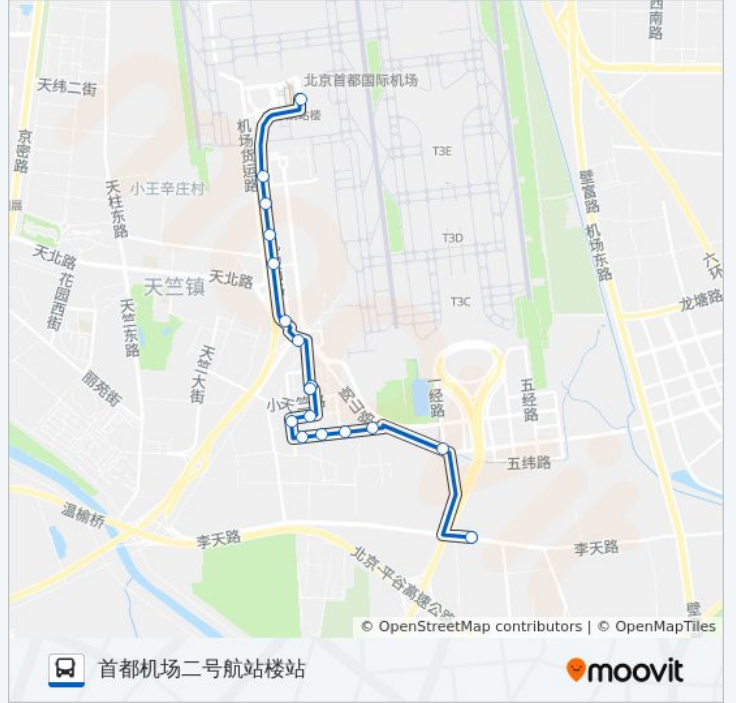

北平里

京客隆

俱乐部

机场一小站

南平街

南平里

南平东里

国泰商场站

岗山村

樱花园

公交空港1T2的时间表

往樱花园方向的时间表

星期一	04:50 - 22:30
星期二	04:50 - 22:30
星期三	04:50 - 22:30
星期四	04:50 - 22:30
星期五	04:50 - 22:30
星期六	04:50 - 22:30
星期日	04:50 - 22:30

公交空港1T2的信息**方向:** 樱花园**站点数量:** 17**行车时间:** 29 分**途经站点:**

方向: 首都机场二号航站楼

17 站

[查看时间表](#)

- 樱花园
- 岗山村
- 国泰商场站
- 南平东里
- 南平里
- 南平街
- 机场一小站
- 俱乐部
- 京客隆
- 北平里
- 三五九车站
- 航安路
- 机场地服站
- 飞行总队
- 白云山
- 机场宾馆站
- 首都机场(2号航站楼)

公交空港1T2的时间表

往首都机场二号航站楼方向的时间表

星期一	04:00 - 21:50
星期二	04:00 - 21:50
星期三	04:00 - 21:50
星期四	04:00 - 21:50
星期五	04:00 - 21:50
星期六	04:00 - 21:50
星期日	04:00 - 21:50

公交空港1T2的信息

方向: 首都机场二号航站楼

站点数量: 17

行车时间: 29 分

途经站点:

你可以在moovitapp.com下载公交空港1T2的PDF时间表和线路图。使用[Moovit应用程序](#)查询北京的实时公交、列车时刻表以及公共交通出行指南。

[关于Moovit](#) · [MaaS解决方案](#) · [城市列表](#) · [Moovit社区](#)

© 2024 Moovit - 保留所有权利