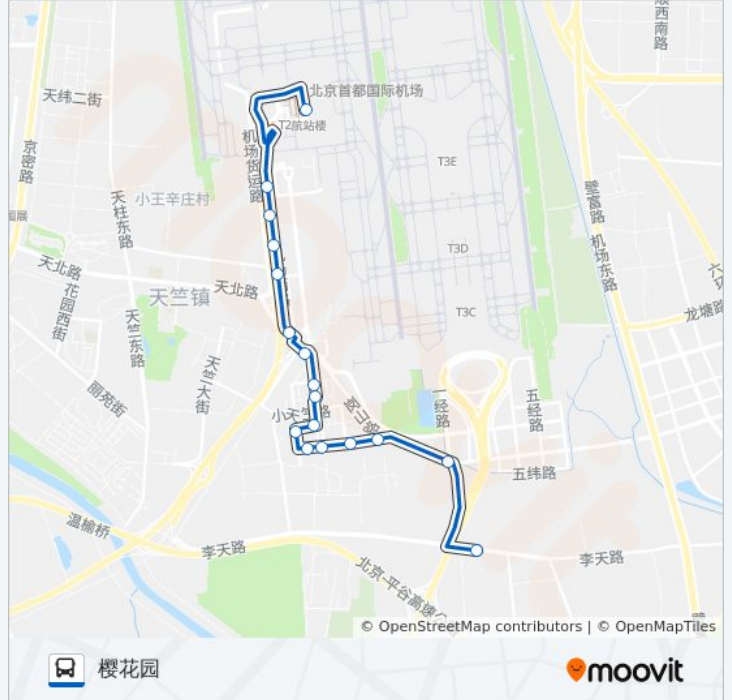

北平里

京客隆

俱乐部

机场一小站

南平街

南平里

南平东里

国泰商场站

岗山村

樱花园

公交空港1T2的时间表

往樱花园方向的时间表

星期一	04:50 - 22:30
星期二	04:50 - 22:30
星期三	04:50 - 22:30
星期四	04:50 - 22:30
星期五	04:50 - 22:30
星期六	04:50 - 22:30
星期日	04:50 - 22:30

公交空港1T2的信息**方向:** 樱花园**站点数量:** 17**行车时间:** 29 分**途经站点:**

方向: 首都机场二号航站楼

17 站

[查看时间表](#)

- 樱花园
- 岗山村
- 国泰商场站
- 南平东里
- 南平里
- 南平街
- 机场一小站
- 俱乐部
- 京客隆
- 北平里
- 三五九车站
- 航安路
- 机场地服站
- 飞行总队
- 白云山
- 机场宾馆站
- 首都机场(2号航站楼)

公交空港1T2的时间表

往首都机场二号航站楼方向的时间表

星期一	04:00 - 21:50
星期二	04:00 - 21:50
星期三	04:00 - 21:50
星期四	04:00 - 21:50
星期五	04:00 - 21:50
星期六	04:00 - 21:50
星期日	04:00 - 21:50

公交空港1T2的信息

方向: 首都机场二号航站楼

站点数量: 17

行车时间: 29 分

途经站点:

你可以在moovitapp.com下载公交空港1T2的PDF时间表和线路图。使用[Moovit应用程序](#)查询北京的实时公交、列车时刻表以及公共交通出行指南。

[关于Moovit](#) · [MaaS解决方案](#) · [城市列表](#) · [Moovit社区](#)

© 2024 Moovit - 保留所有权利