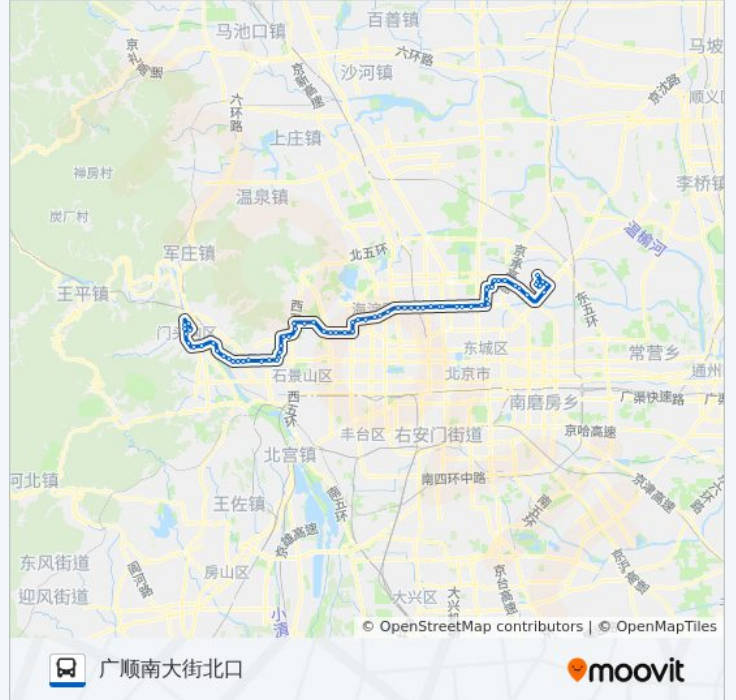

#### 公交运通101的信息

方向: 广顺南大街北口

站点数量: 69

行车时间: 195 分

途经站点:

西下庄东  
北京射击场  
巨山  
南辛庄  
巨山农场  
西平庄  
南平庄  
海淀区残联  
佟家坟  
四季青桥西  
四季青桥北  
东冉村  
远大路  
远大路东口  
长春桥东  
长春桥路  
三义庙  
四通桥东  
红民村  
大钟寺  
地铁大钟寺站  
蓟门桥西  
蓟门桥东  
北太平桥西  
北太平桥东  
马甸桥东  
安华桥西  
安贞桥西  
安贞桥东  
和平西桥北  
樱花园西街  
惠新苑  
惠新里

对外经贸大学

惠新东桥东

育慧里

望和桥

望和桥东

望京桥西

望京桥东

京顺路丽都饭店

广顺南大街南口

阜通东大街

望京医院

花家地北里

望花路

广顺南大街北口

**方向: 蓝龙家园**

72 站

望京桥东

望京桥西

望和桥东

望和桥

育慧里

惠新东桥南

对外经贸大学

惠新里