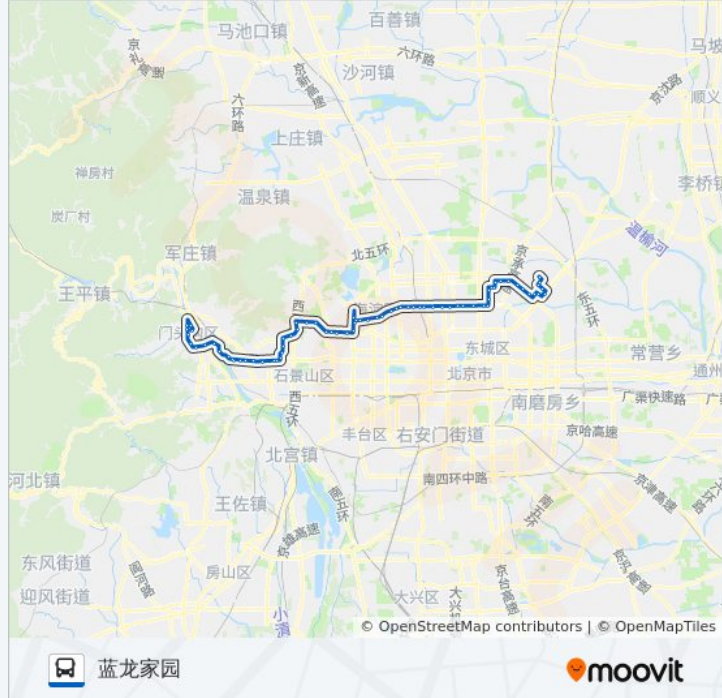

东冉村

四季青桥北

四季青桥西

佟家坟

海淀区残联

南平庄

西平庄

巨山农场

南辛庄

巨山

北京射击场

西下庄南

西黄村北站

苹果园南路东口

黄南苑小区

杨庄东