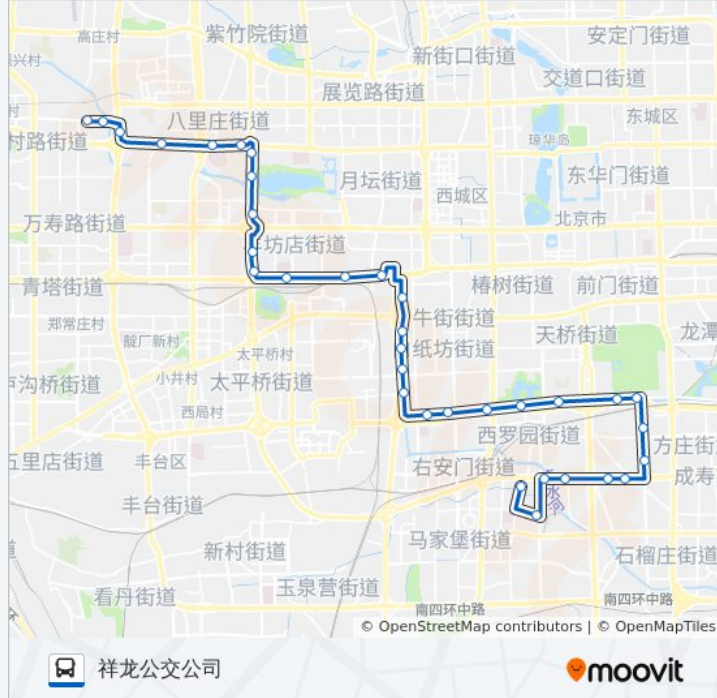

方向: 祥龙公交公司

站点数量: 34

行车时间: 100 分

途经站点:

北京西站

莲花桥

公主坟南

公主坟北

玉渊潭西门

航天桥南

航天桥西

西钓鱼台

定慧寺东

定慧桥北(四环)

五孔桥

祥龙公交公司

方向: 马家堡路北口

33 站

[查看时间表](#)

祥龙公交公司

五孔桥

定慧桥北

定慧桥南

定慧寺东

方向: 马家堡路北口

站点数量: 33

行车时间: 96 分

途经站点:

菜户营桥北

大观园

右安门西

开阳桥西