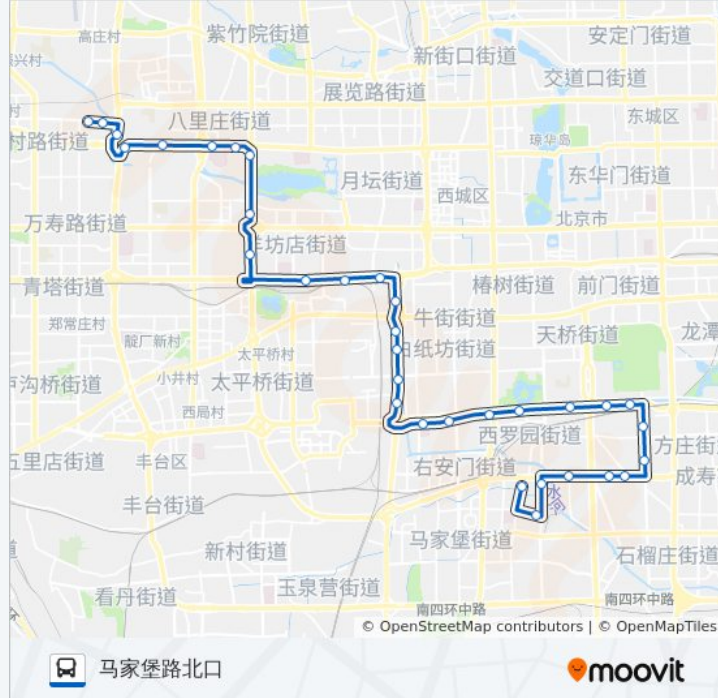

洋桥东

木樨园桥西

木樨园桥东

赵公口桥西

定安路

李村

天坛南门

永定门东街

方向: 马家堡路北口

站点数量: 33

行车时间: 96 分

途经站点:

菜户营桥北

大观园

右安门西

开阳桥西

陶然亭公园南门

陶然桥东

永定门东

天坛南门

李村(景泰路)

定安路

赵公口桥西

木樨园桥东

木樨园桥西

洋桥南

角门北路东口

马家堡路北口

你可以在moovitapp.com下载公交运通102的PDF时间表和线路图。使用[Moovit应用程序](#)查询北京的实时公交、列车时刻表以及公共交通出行指南。

[关于Moovit](#) · [MaaS解决方案](#) · [城市列表](#) · [Moovit社区](#)

© 2024 Moovit - 保留所有权利

查看实时到站时间