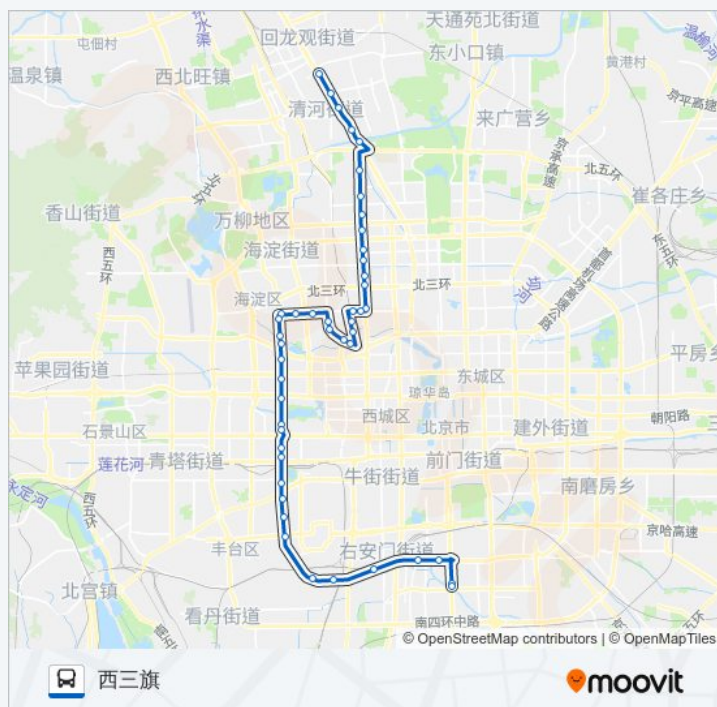

大红门服装城

方向: 西三旗

46 站

[查看时间表](#)

大红门服装城

南苑路果园

木樨园桥西

洋桥西

公交运通103的时间表

往西三旗方向的时间表

星期一	05:30 - 21:00
星期二	05:30 - 21:00
星期三	05:30 - 21:00
星期四	05:30 - 21:00
星期五	05:30 - 21:00

星期六

05:30 - 21:00

星期日

05:30 - 21:00

公交运通103的信息

方向: 西三旗

站点数量: 46

行车时间: 134 分

途经站点:

草桥

玉泉营桥西

夏家胡同

丽泽桥

大柳树北站

大柳树南站

北京交通大学

北下关

交大东路

北京交通大学东门

明光村西站

明光村