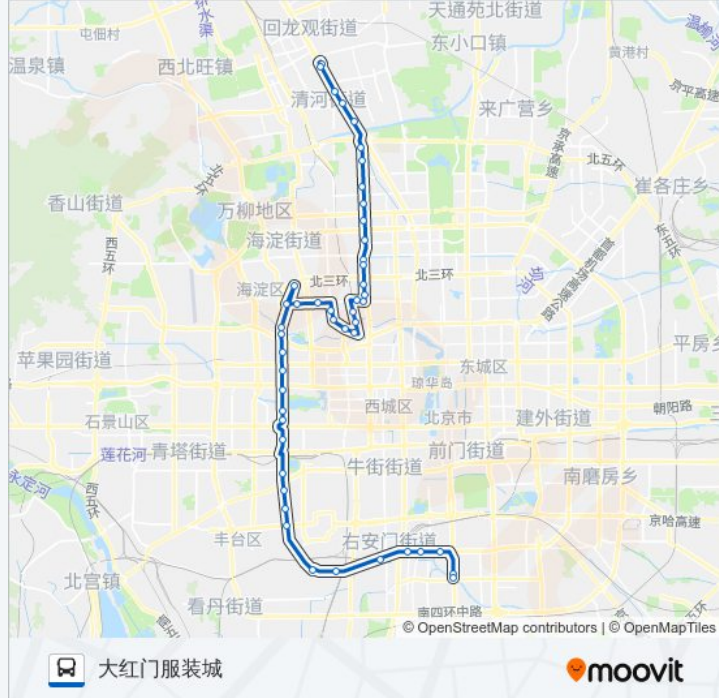

大柳树北站

中国农业科学院南门

魏公村路东口

魏公村路西口

为公桥

万寿寺

紫竹桥北

紫竹桥南

丽泽桥

夏家胡同

玉泉营桥西

草桥

北京戏曲学校

洋桥西

木樨园桥西

南苑路果园

大红门服装城

方向: 西三旗

46 站

[查看时间表](#)

大红门服装城

南苑路果园

木樨园桥西

洋桥西

方向: 西三旗

站点数量: 46

行车时间: 134 分

途经站点:

草桥

玉泉营桥西

夏家胡同

丽泽桥