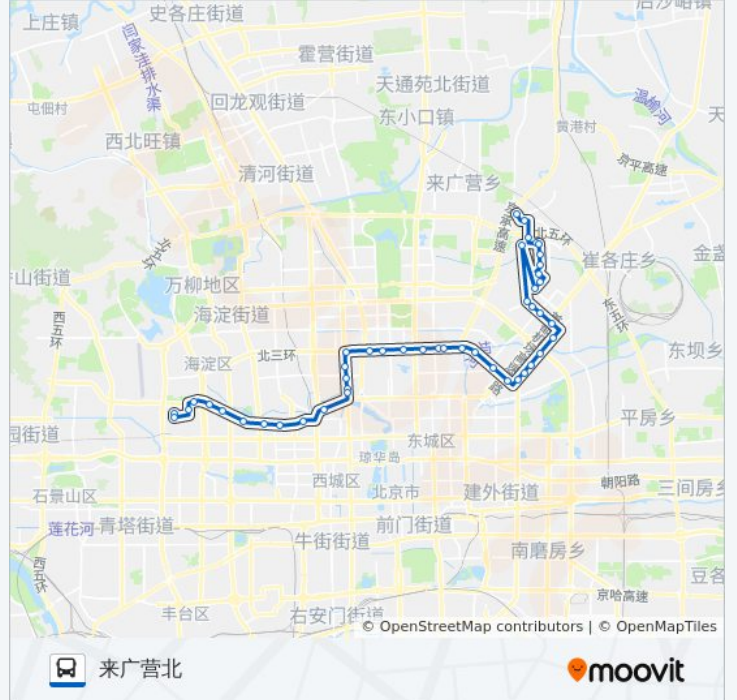

公交运通104的信息**方向:** 来广营北**站点数量:** 46**行车时间:** 122 分**途经站点:**

太阳宫桥(东行)

西坝河

静安庄

三元桥(三环)

三元庵

麦子店西街

五里沟

肖君庙

芳园里西站

丽都饭店

望京医院

花家地北里

花家地北里西站

望湖公园

广顺南大街北口

望京西园四区

望京街西口

宏昌路

望京花园

望京科技园

利泽中二路

广顺桥南

来广营路口西

来广营北

方向: 金庄

45 站

[查看时间表](#)

来广营北

来广营路口西

广顺桥南

利泽中一路