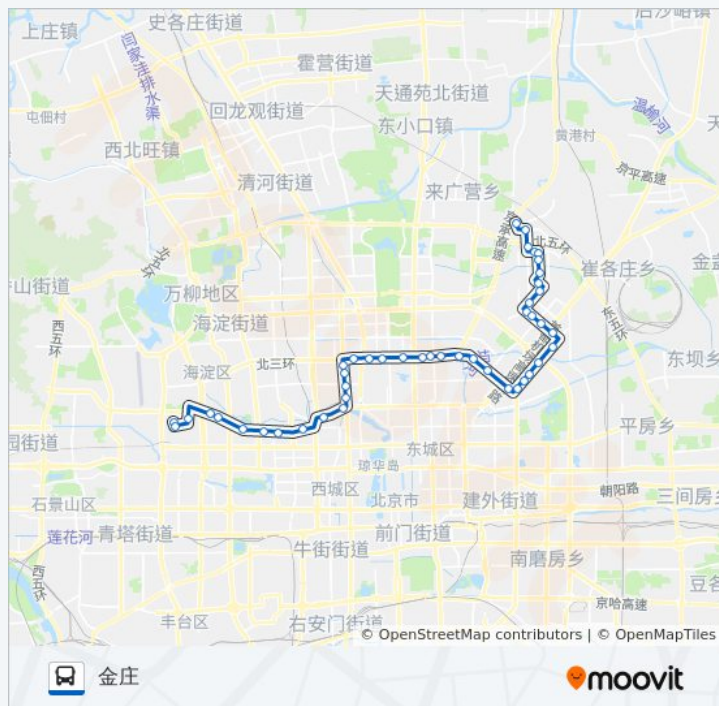

大西洋新城南门

花家地北里西站

花家地北里

望京医院

丽都饭店

芳园里西站

肖君庙

五里沟

安贞桥东

安贞桥西

安华桥西

马甸桥东

马甸桥西

北太平桥南

铁狮子坟

北京师范大学

小西天

新街口豁口

玉桃园

西直门外

动物园

公交运通104的信息

方向: 金庄

站点数量: 45

行车时间: 118 分

途经站点:

白石桥东

紫竹院南门

北洼路

车道沟桥东

正福寺

彰化村路